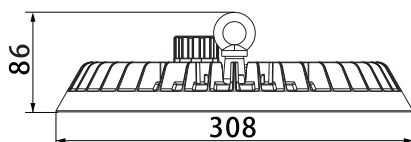

Installation Instructions

Instrucciones de instalación, Instructions d'installation, Installationsanleitung, إرشادات التركيب,
 Installatie-instructies, Instruções de instalação, Installatie-instructies,
 設置手順説明, Οδηγίες εγκατάστασης

Product Code: [AZLE /2]

Master
Translations
QR Link

75W/100W/125W

150W/175W/200W

Model	Power	Product L*W*H (mm)	Carton L*W*H (mm)	NW (kg) ± 0.1	GW (kg) ± 0.1
AZLE1/2	75W/100W/125W	308*308*86	317*308*82	1.58	1.83
AZLE2/2	150W/175W/200W	354*354*89	358*353*82	2.04	2.33