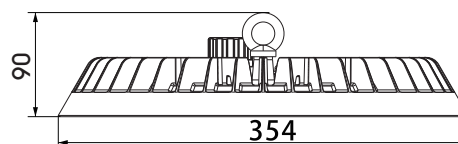

Installation Instructions

Instrucciones de instalación, Instructions d'installation, Installationsanleitung, إرشادات التركيب,
 Installatie-instructies, Instruções de instalação, Installatie-instructies,
 設置手順説明, Οδηγίες εγκατάστασης

Product Code: [AZLE /2]

Master
Translations
QR Link

75W/100W/125W

150W/175W/200W

Model	Power	Product L*W*H (mm)	Carton L*W*H (mm)	NW (kg) ± 0.1	GW (kg) ± 0.1
AZLE1/2	75W/100W/125W	308*308*86	317*308*82	1.58	1.83
AZLE2/2	150W/175W/200W	354*354*89	358*353*82	2.04	2.33