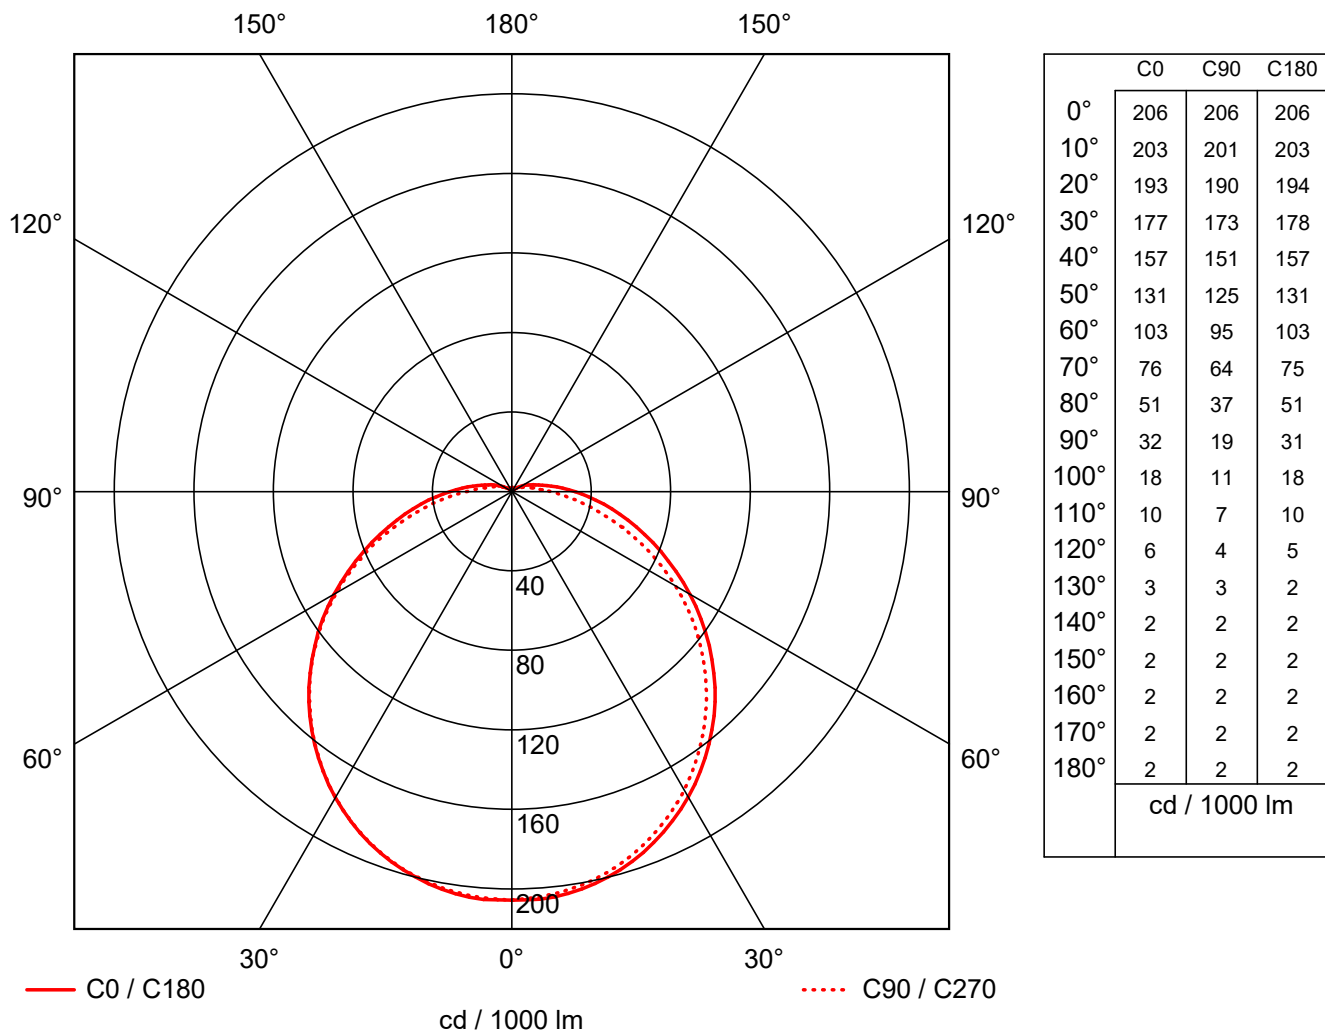

#### Luminaire data

Luminaire efficiency : 70.8%  
Luminaire efficacy : 84.82 lm/W  
Classification : A31 ↓93.2% ↑6.8%  
CIE Flux Codes : 42 72 91 93 71  
UGR 4H 8H : 20.4 / 21.5  
Power : 5 W  
Luminous flux : 424.1 lm

#### Equipped with

Quantity : 1  
Designation :  
Colour :  
Luminous flux : 599 lm

Dimensions : 124 mm x 244 mm x 76 mm

Object :  
 Installation :  
 Project number :  
 Date :

## 1.1.2 LDC

Manufacturer	: Ansell Lighting	Efficiency factor	: 70.8%
Order number	: ASLED/110V	Luminaire efficacy	: 84.82 lm/W(A31)
Luminaire name	: Sleek LED 110V Polycarbonate Bulkhead	Light distribution	:
Equipment	: 1 x 5 W / 599 lm	Beam Angle	: 60.2° C0
Dimensions	: L 124 mm x W 244 mm x H 76 mm		: 57.5° C90
File name	: rlx_20181121152228.ltd		: 60.2° C180
			: 59.8° C270