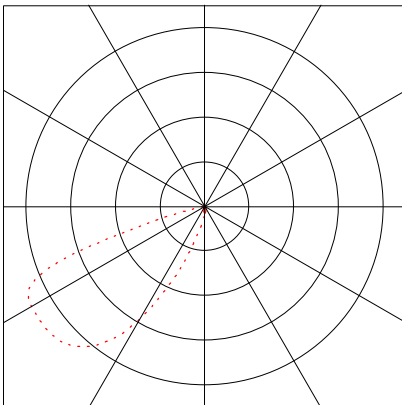

##### Luminaire data

Luminaire efficiency : 34.2%  
Luminaire efficacy : 22.46 lm/W  
Classification : A30 ↓100.0% ↑0.0%  
CIE Flux Codes : 24 68 98 100 34  
UGR 4H 8H : 17.9 / 30.9  
Power : 3 W  
Luminous flux : 67.4 lm

##### Equipped with

Quantity : 1  
Designation :  
Colour :  
Luminous flux : 197 lm

Dimensions : Ø116 mm x 1 mm