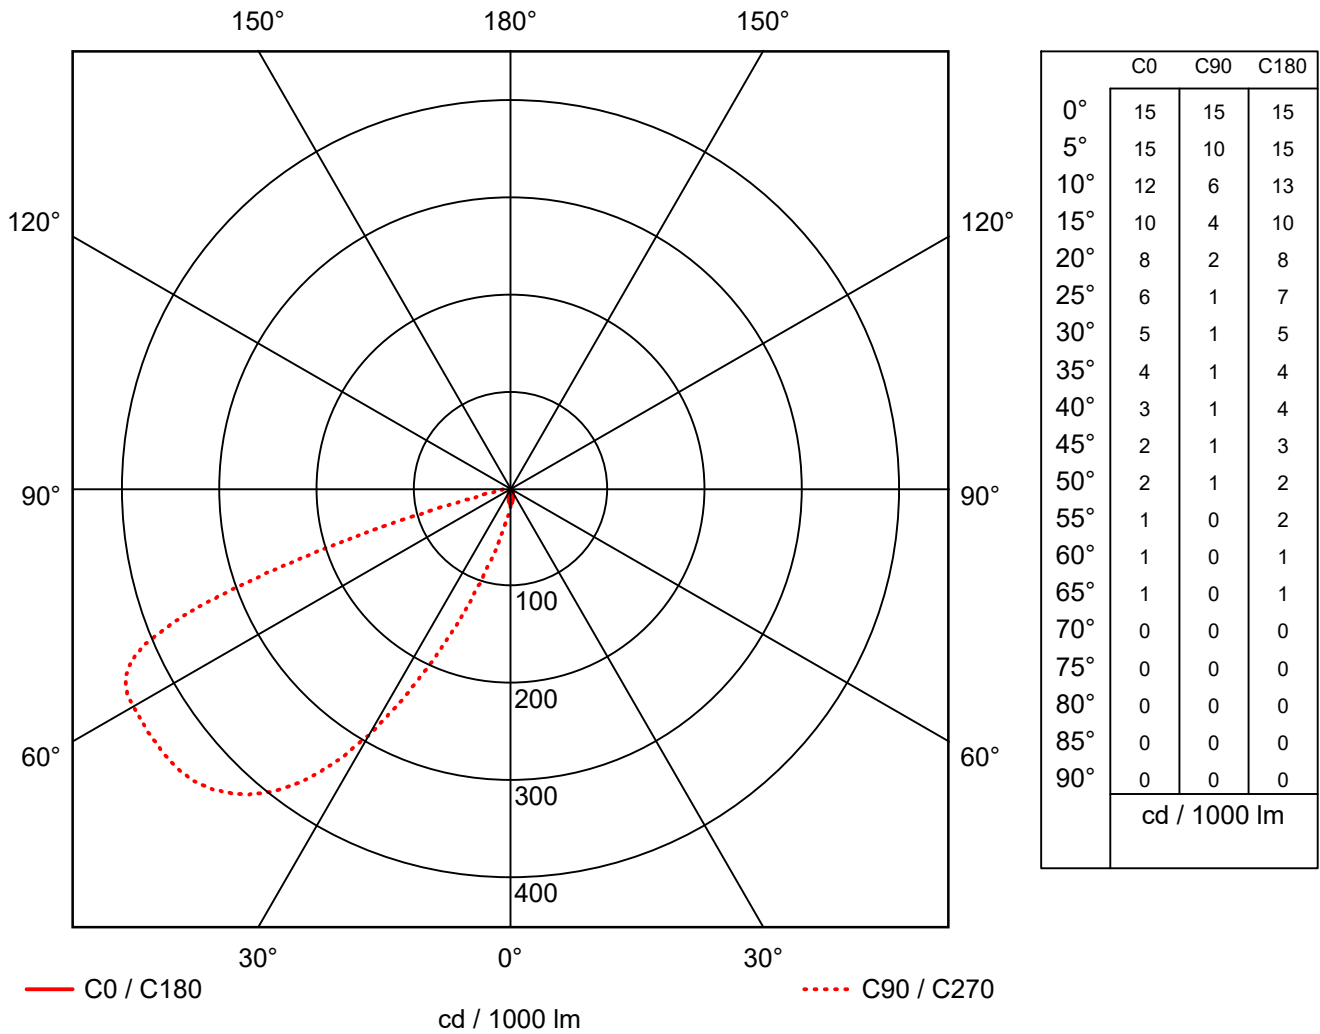

1.1 Ansell Lighting, Parona LED (APCLEDWL)

1.1.2 LDC

Manufacturer : Ansell Lighting
Order number : APCLEDWL
Luminaire name : Parona LED
Equipment : 1 x 3 W / 197 lm
Dimensions : D 116 mm x H 1 mm
File name : rlx_20201127113717.ldt

Efficiency factor : 34.2%
Luminaire efficacy : 22.46 lm/W(A30)
Light distribution :
Beam Angle : -- C0
-- C90
-- C180
71.7° C270