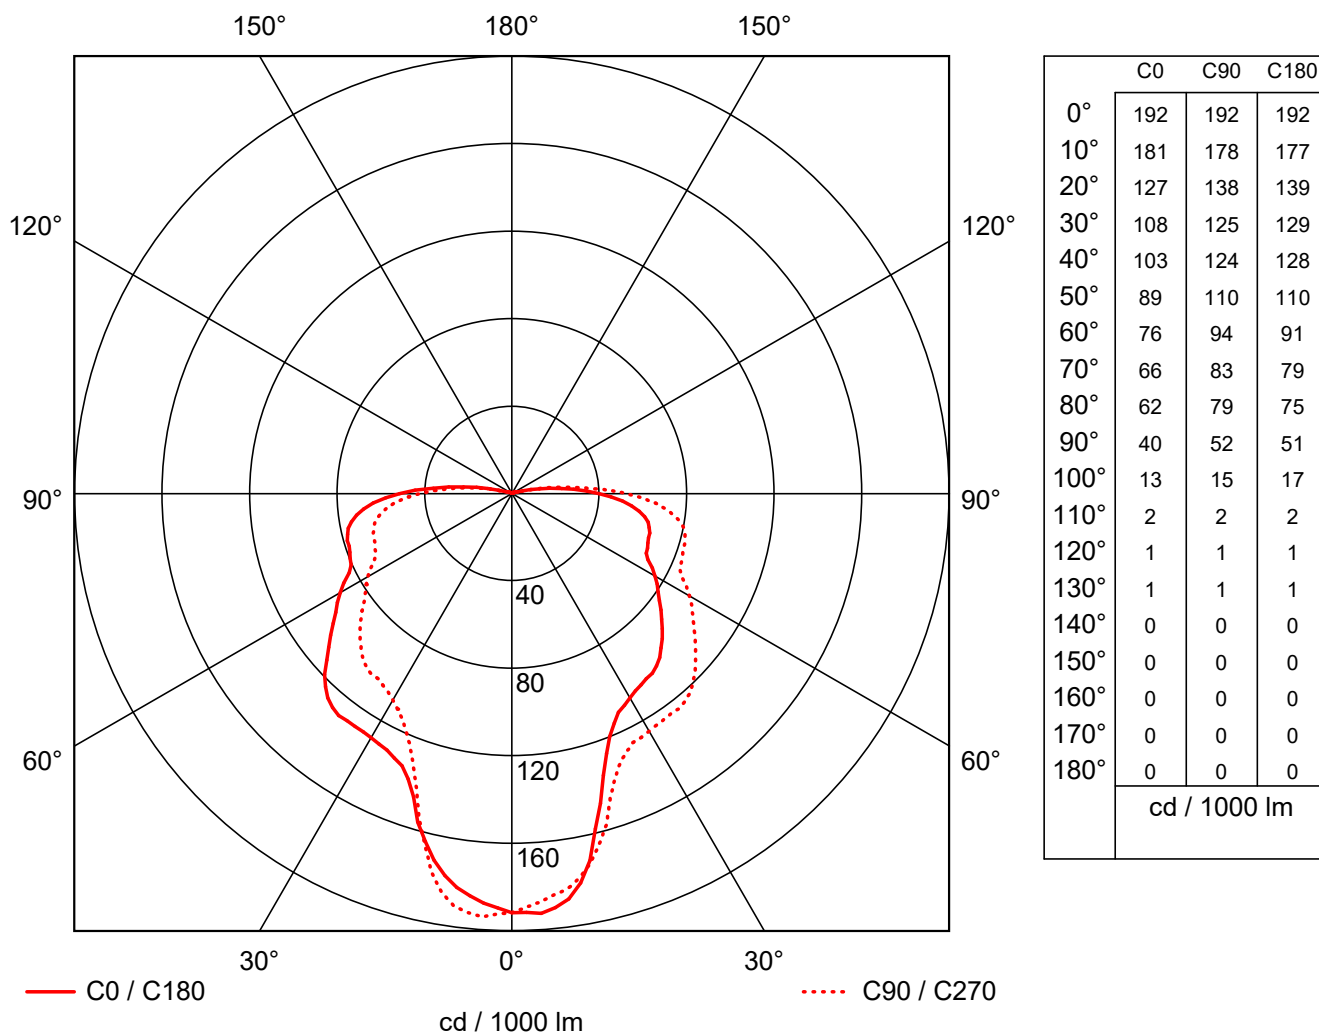

#### Luminaire data

Luminaire efficiency : 61.8%  
Luminaire efficacy : 8.06 lm/W  
Classification : A31 ↓93.1% ↑6.9%  
CIE Flux Codes : 35 62 83 93 62  
UGR 4H 8H : 21.3 / 21.4  
Power : 102 W  
Luminous flux : 821.9 lm

Dimensions : Ø160 mm x 170 mm

#### Equipped with

Quantity : 1  
Designation : 100Watt E27  
Colour : 2700  
Luminous flux : 1330 lm  
Colour reproduction : 1

Object :  
 Installation :  
 Project number :  
 Date :

### 1.1.2 LDC

Manufacturer	: ANSELL Lighting	Efficiency factor	: 61.8%
Order number	: ALE27/WL/BL	Luminaire efficacy	: 8.06 lm/W (A31)
Luminaire name	: LAMPARA Black Wall Light E27	Light distribution	
Equipment	: 1 x 100Watt E27 102 W / 1330 lm	Beam Angle	: 44.8° C0
Dimensions	: D 160 mm x H 170 mm		: 57.7° C90
File name	: ALE27_WL_BL.Idt		: 56.1° C180
			: 45.4° C270