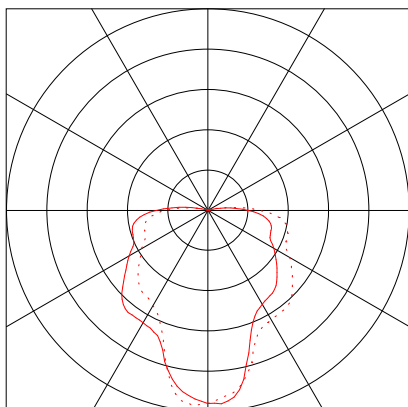

Object :
Installation :
Project number :
Date :

1 Luminaire data

1.1 ANSELL Lighting, LAMPARA Black Wall Light E27 (ALE27/WL/BL)

1.1.1 Data sheet

Manufacturer: ANSELL Lighting

ALE27/WL/BL   LAMPARA Black Wall Light E27

Luminaire data

Luminaire efficiency : 61.8%
Luminaire efficacy : 8.06 lm/W
Classification : A31 ↓93.1% ↑6.9%
CIE Flux Codes : 35 62 83 93 62
UGR 4H 8H : 21.3 / 21.4
Power : 102 W
Luminous flux : 821.9 lm

Dimensions : Ø160 mm x 170 mm

Equipped with

Quantity : 1
Designation : 100Watt E27
Colour : 2700
Luminous flux : 1330 lm
Colour reproduction : 1