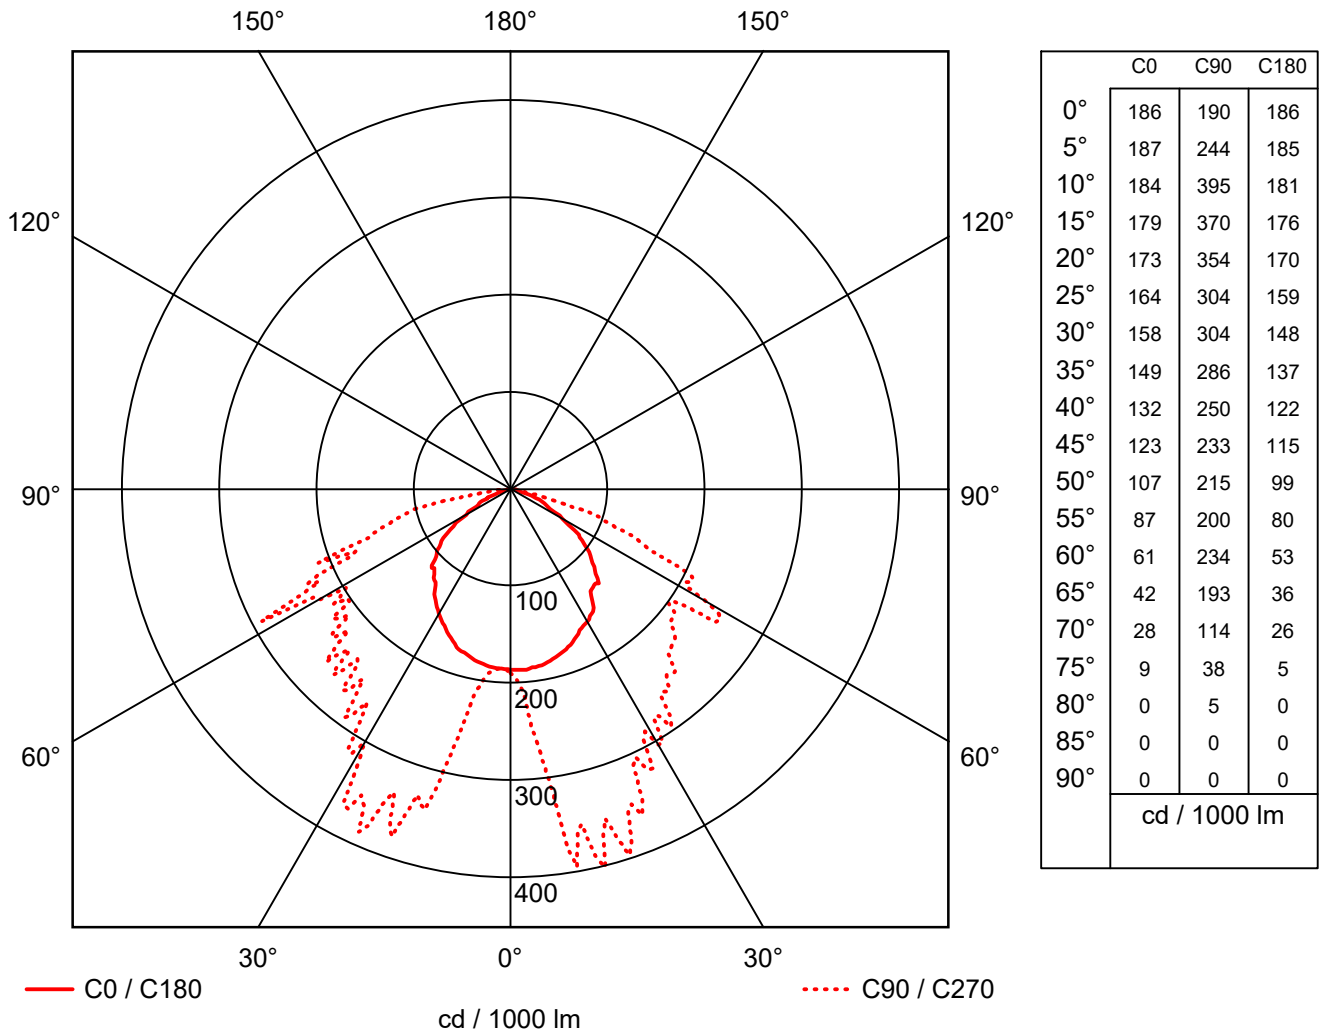

1.1 Ansell Lighting, Guardian LED Bulkhead (AGLED/3M)

1.1.2 LDC

Manufacturer : Ansell Lighting
Order number : AGLED/3M
Luminaire name : Guardian LED Bulkhead
Equipment : 1 x / 143.9 lm
Dimensions : L 354 mm x W 110 mm x H 58 mm
File name : AGLED_3M.Idt

Efficiency factor : 100%
Luminaire efficacy : (A40)
Light distribution :
Beam Angle : -- C0
64.4° C90
-- C180
-- C270