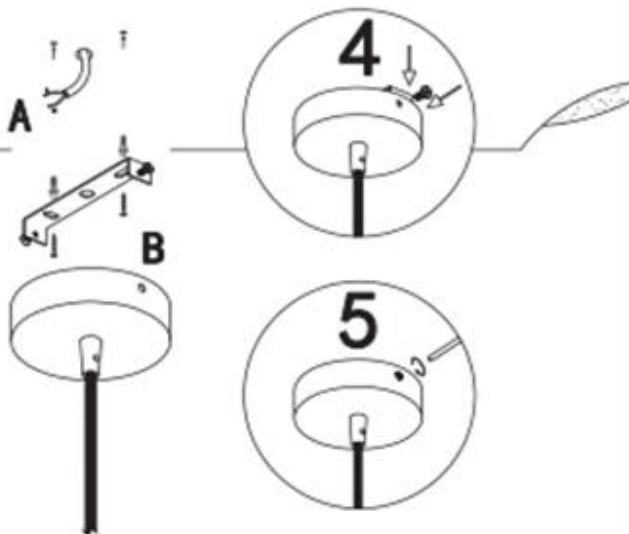

4^{lite}

4L1/7013

IV

9 ! ON

III

230V~ 50Hz UK EU: D12 TH56 ROI
E27 Max 25W CA GB: WA3 3JD UK