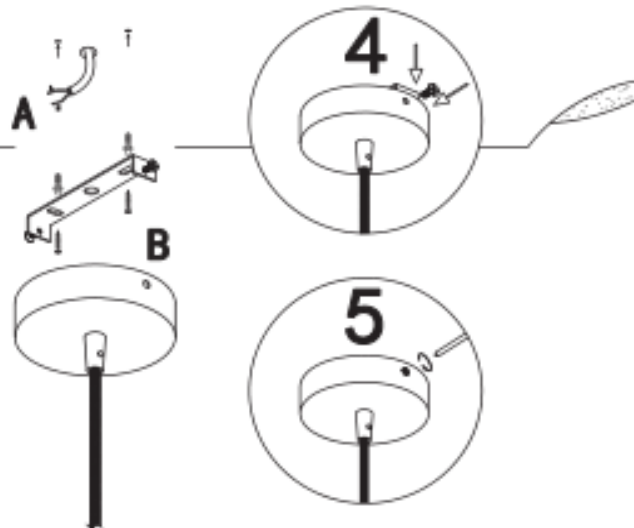

4L1/7011

IV

6

8

! ON

230V~ 50Hz UK EU: D12 TH56 ROI  
E27 Max 25W CA GB: WA3 3JD UK

III

4