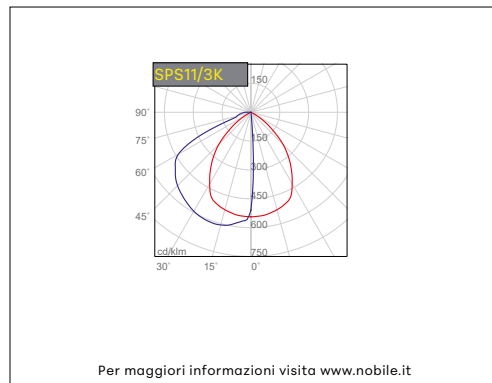

SLOT PRO - SPS11

APPARECCHIO DA ESTERNO A PARETE

VOCI DI CAPITOLATO

Apparecchio LED quadrato da esterno per installazione a parete. Emissione asimmetrica. Corpo in alluminio pressofuso verniciato bianco (RAL9003), grigio (RAL9006) o antracite (RAL7016). Diffusore in PMMA. IK06. IP65. Dimensioni ridotte: cornice 220x220mm, profondità 36,5mm. Cavo in neoprene H05RN-F 3x0,75mm² da 500mm. Alimentatore 220-240V - 50/60Hz incluso.

Montaggio	Tipo di prodotto	Apparecchio da esterno a parete			
	Tipo di installazione	A parete			
Dimensione	Cornice	220x220mm			
	Profondità	36.5mm			
Lampada	LED	Osram			
	System/W	11W			
	Flusso luminoso nominale	SPS11/3K/_	1550lm	SPS11/4K/_	1700lm
	Flusso luminoso reale	SPS11/3K/_	1068lm	SPS11/4K/_	1171lm
	Temperatura di colore CCT	3000K, 4000K			
	Indice di resa cromatica CRI	>80			
	LED Lifetime	50.000 h			
	MacAdam	3			
Luce	Distribuzione della luce	Asimmetrico			
Materiale	Corpo	Pressofusione di alluminio			
	Colore	A= antracite RAL7016, G= grigio RAL9006, W= bianco RAL9003			
	Diffusore	PMMA			
	Viti	Acciaio inox			
	Cavo	Neoprene H05RN-F 3x0.75mm² 500mm			
IK	IK	06			
Dati elettrici	Tensione di esercizio	Alimentatore 220-240V 50-60Hz incluso			
Garanzia	Garanzia	3 anni			
Norme	Conformità alle norme	EN60598-1, EN60598-2-1, EN62471, IEC/TR 62778, EN61000-3-3, EN61000-3-2, EN61547, EN55015			