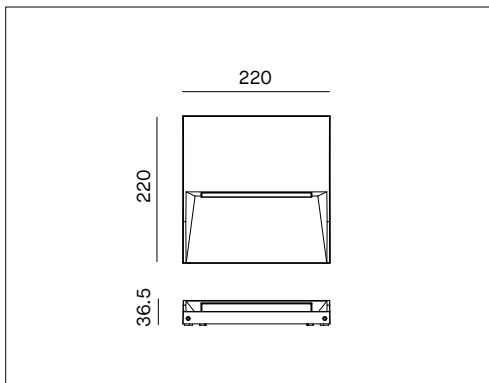

SLOT PRO - SPS11

APPARECCHIO DA ESTERNO A PARETE

VOCI DI CAPITOLATO

Apparecchio LED quadrato da esterno per installazione a parete. Emissione asimmetrica. Corpo in alluminio pressofuso verniciato bianco (RAL9003), grigio (RAL9006) o antracite (RAL7016). Diffusore in PMMA. IK06. IP65. Dimensioni ridotte: cornice 220x220mm, profondità 36,5mm. Cavo in neoprene H05RN-F 3x0,75mm² da 500mm. Alimentatore 220-240V - 50/60Hz incluso.

Montaggio	Tipo di prodotto	Apparecchio da esterno a parete			
	Tipo di installazione	A parete			
Dimensione	Cornice	220x220mm			
	Profondità	36.5mm			
Lampada	LED	Osram			
	System/W	11W			
	Flusso luminoso nominale	SPS11/3K/_	1550lm	SPS11/4K/_	1700lm
	Flusso luminoso reale	SPS11/3K/_	1068lm	SPS11/4K/_	1171lm
	Temperatura di colore CCT	3000K, 4000K			
	Indice di resa cromatica CRI	>80			
	LED Lifetime	50.000 h			
	MacAdam	3			
Luce	Distribuzione della luce	Asimmetrico			
Materiale	Corpo	Pressofusione di alluminio			
	Colore	A= antracite RAL7016, G= grigio RAL9006, W= bianco RAL9003			
	Diffusore	PMMA			
	Viti	Acciaio inox			
	Cavo	Neoprene H05RN-F 3x0.75mm² 500mm			
IK	IK	06			
Dati elettrici	Tensione di esercizio	Alimentatore 220-240V 50-60Hz incluso			
Garanzia	Garanzia	3 anni			
Norme	Conformità alle norme	EN60598-1, EN60598-2-1, EN62471, IEC/TR 62778, EN61000-3-3, EN61000-3-2, EN61547, EN55015			

CONFIGURAZIONE CODICE

SPS11	/	*	*	/	*
		1			2
1	Temperatura di colore	3K = 3000K; 4K = 4000K.			
2	Colore	A= antracite; G= grigio; W= bianco.			

SPS11

ACCESSORI DISPONIBILI SU RICHIESTA

SP/KIT/503

Kit composto da placca di fissaggio e 6 viti. (scatola 503 non fornita)