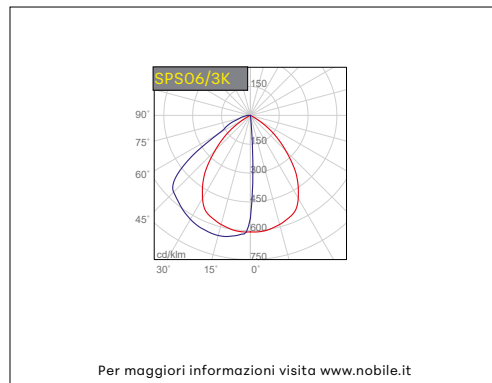

SLOT PRO - SPS06

APPARECCHIO DA ESTERNO A PARETE

VOCI DI CAPITOLATO

Apparecchio LED quadrato da esterno per installazione a parete. Emissione asimmetrica. Corpo in alluminio pressofuso verniciato bianco (RAL9003), grigio (RAL9006) o antracite (RAL7016). Diffusore in PMMA. IK06. IP65. Dimensioni ridotte: cornice 150x150mm, profondità 35,5mm. Cavo in neoprene H05RN-F 3x0,75mm² da 500mm. Alimentatore 220-240V - 50/60Hz incluso.

Montaggio	Tipo di prodotto	Apparecchio da esterno a parete			
	Tipo di installazione	A parete			
Dimensione	Cornice	150x150mm			
	Profondità	35.5mm			
Lampada	LED	Osram			
	System/W	6W			
	Flusso luminoso nominale	SPS06/3K/_	550lm	SPS06/4K/_	600lm
	Flusso luminoso reale	SPS06/3K/_	388lm	SPS06/4K/_	423lm
	Temperatura di colore CCT	3000K, 4000K			
	Indice di resa cromatica CRI	>80			
	LED Lifetime	50.000 h			
	MacAdam	3			
Luce	Distribuzione della luce	Asimmetrico			
Materiale	Corpo	Pressofusione di alluminio			
	Colore	A= antracite RAL7016, G= grigio RAL9006, W= bianco RAL9003			
	Diffusore	PMMA			
	Viti	Acciaio inox			
	Cavo	Neoprene H05RN-F 3x0.75mm² 500mm			
IK	IK	06			
Dati elettrici	Tensione di esercizio	Alimentatore 220-240V 50-60Hz incluso			
Garanzia	Garanzia	3 anni			
Norme	Conformità alle norme	EN60598-1, EN60598-2-1, EN62471, IEC/TR 62778, EN61000-3-3, EN61000-3-2, EN61547, EN55015			

CONFIGURAZIONE CODICE

SPS06	/	*	*	/	*
		1			2
1	Temperatura di colore	3K = 3000K; 4K = 4000K.			
2	Colore	A= antracite; G= grigio; W= bianco.			

SPS06

ACCESSORI DISPONIBILI SU RICHIESTA

SP/KIT/503

Kit composto da placca di fissaggio e 6 viti. (scatola 503 non fornita)