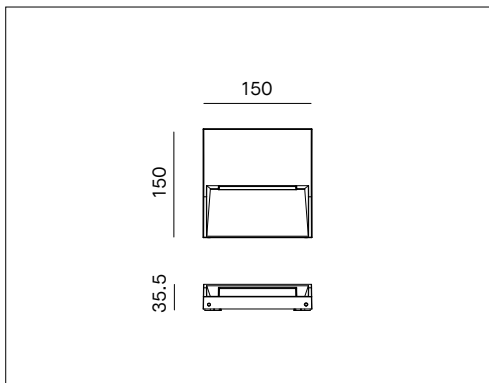

SLOT PRO - SPS06

APPARECCHIO DA ESTERNO A PARETE

VOCI DI CAPITOLATO

Apparecchio LED quadrato da esterno per installazione a parete. Emissione asimmetrica. Corpo in alluminio pressofuso verniciato bianco (RAL9003), grigio (RAL9006) o antracite (RAL7016). Diffusore in PMMA. IK06. IP65. Dimensioni ridotte: cornice 150x150mm, profondità 35,5mm. Cavo in neoprene H05RN-F 3x0,75mm² da 500mm. Alimentatore 220-240V - 50/60Hz incluso.

Montaggio	Tipo di prodotto	Apparecchio da esterno a parete			
	Tipo di installazione	A parete			
Dimensione	Cornice	150x150mm			
	Profondità	35.5mm			
Lampada	LED	Osram			
	System/W	6W			
	Flusso luminoso nominale	SPS06/3K/_	550lm	SPS06/4K/_	600lm
	Flusso luminoso reale	SPS06/3K/_	388lm	SPS06/4K/_	423lm
	Temperatura di colore CCT	3000K, 4000K			
	Indice di resa cromatica CRI	>80			
	LED Lifetime	50.000 h			
	MacAdam	3			
Luce	Distribuzione della luce	Asimmetrico			
Materiale	Corpo	Pressofusione di alluminio			
	Colore	A= antracite RAL7016, G= grigio RAL9006, W= bianco RAL9003			
	Diffusore	PMMA			
	Viti	Acciaio inox			
	Cavo	Neoprene H05RN-F 3x0.75mm² 500mm			
IK	IK	06			
Dati elettrici	Tensione di esercizio	Alimentatore 220-240V 50-60Hz incluso			
Garanzia	Garanzia	3 anni			
Norme	Conformità alle norme	EN60598-1, EN60598-2-1, EN62471, IEC/TR 62778, EN61000-3-3, EN61000-3-2, EN61547, EN55015			

CONFIGURAZIONE CODICE

SPS06	/	*	*	/	*
		1			2
1	Temperatura di colore	3K = 3000K; 4K = 4000K.			
2	Colore	A= antracite; G= grigio; W= bianco.			

SPS06

ACCESSORI DISPONIBILI SU RICHIESTA

SP/KIT/503

Kit composto da placca di fissaggio e 6 viti. (scatola 503 non fornita)