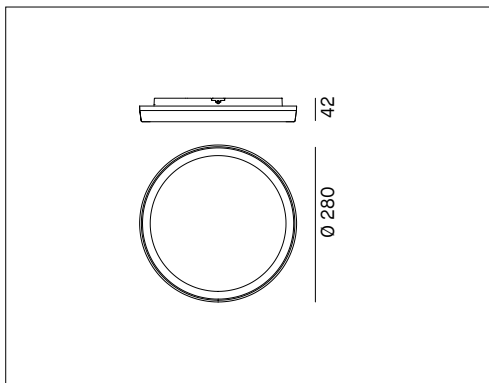

PLIR28

PLIR TONDO

VOCI DI CAPITOLATO

Apparecchio LED tondo a luce diretta per installazione a superficie. Flusso efficiente. Buon comfort visivo e diffusore opale per una luce omogenea. Corpo in policarbonato bianco. Diffusore opale. IP65. IK08. Cornice colorata aggiuntiva disponibile in grigio e nero. Diametro 280mm, altezza 42mm. Alimentatore 220-240V - 50/60Hz incluso.

Montaggio	Tipo di prodotto	Apparecchio a superficie			
	Tipo di installazione	Soffitto, parete			
Dimensione	Diametro	280mm			
	Altezza	42mm			
Lampada	LED	2835			
	System/W	18W			
	Flusso luminoso nominale	PLIR28/3K	2450lm	PLIR28/4K	2650lm
	Flusso luminoso reale	PLIR28/3K	1450lm	PLIR28/4K	1550lm
	Temperatura di colore CCT	3000K, 4000K			
	Indice di resa cromatica CRI	>80			
	LED Lifetime	30.000 h			
UGR	<28				
Luce	Distribuzione della luce	Diretta			
	Fascio di luce	110°			
Materiale	Corpo	Policarbonato bianco			
	Cornice	Policarbonato bianco (W), grigio (G) o nero (B)			
	Diffusore	Opale			
	Viti	Acciaio inox			
IK	IK	IK08			
Dati elettrici	Tensione di esercizio	Alimentatore 220-240V 50-60Hz incluso			
Garanzia	Garanzia	3 anni			
Norme	Conformità alle norme	EN60598-1, EN60598-2-1, EN62471, IEC/TR 62778, EN62493, EN61000-3-3, EN61000-3-2, EN61547, EN55015			

CONFIGURAZIONE CODICE

PLIR28	/	*	1	*
1	Temperatura di colore	3K = 3000K; 4K = 4000K.		

Accessori disponibili su richiesta

ANELLO/PLIR28/B	Anello rotondo nero Ø280mm
ANELLO/PLIR28/G	Anello rotondo grigio Ø280mm