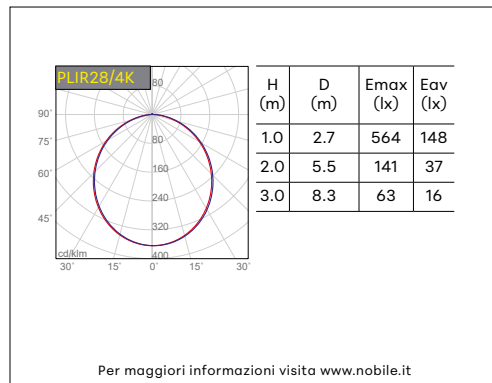

PLIR28

PLIR TONDO

VOCI DI CAPITOLATO

Apparecchio LED tondo a luce diretta per installazione a superficie. Flusso efficiente. Buon comfort visivo e diffusore opale per una luce omogenea. Corpo in policarbonato bianco. Diffusore opale. IP65. IK08. Cornice colorata aggiuntiva disponibile in grigio e nero. Diametro 280mm, altezza 42mm. Alimentatore 220-240V - 50/60Hz incluso.

Montaggio	Tipo di prodotto	Apparecchio a superficie			
	Tipo di installazione	Soffitto, parete			
Dimensione	Diametro	280mm			
	Altezza	42mm			
Lampada	LED	2835			
	System/W	18W			
	Flusso luminoso nominale	PLIR28/3K	2450lm	PLIR28/4K	2650lm
	Flusso luminoso reale	PLIR28/3K	1450lm	PLIR28/4K	1550lm
	Temperatura di colore CCT	3000K, 4000K			
	Indice di resa cromatica CRI	>80			
	LED Lifetime	30.000 h			
UGR	<28				
Luce	Distribuzione della luce	Diretta			
	Fascio di luce	110°			
Materiale	Corpo	Policarbonato bianco			
	Cornice	Policarbonato bianco (W), grigio (G) o nero (B)			
	Diffusore	Opale			
	Viti	Acciaio inox			
IK	IK	IK08			
Dati elettrici	Tensione di esercizio	Alimentatore 220-240V 50-60Hz incluso			
Garanzia	Garanzia	3 anni			
Norme	Conformità alle norme	EN60598-1, EN60598-2-1, EN62471, IEC/TR 62778, EN62493, EN61000-3-3, EN61000-3-2, EN61547, EN55015			

CONFIGURAZIONE CODICE

PLIR28	/	*	1	*
1	Temperatura di colore	3K = 3000K; 4K = 4000K.		

Accessori disponibili su richiesta

ANELLO/PLIR28/B	Anello rotondo nero Ø280mm
ANELLO/PLIR28/G	Anello rotondo grigio Ø280mm