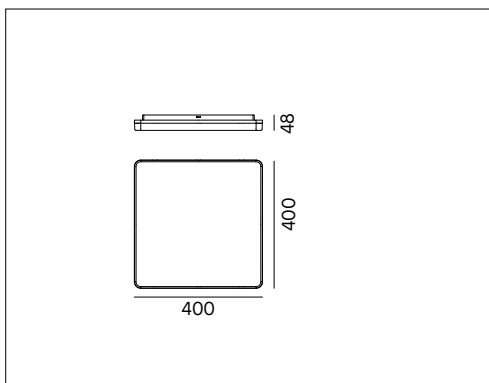

TRIS - PLDS40

TRIS QUADRATO

VOCI DI CAPITOLATO

Apparecchio LED quadrato con luce diretta per installazione a superficie. Flusso efficiente. Buon comfort visivo e diffusore opale per ottenere una luce omogenea. IP20. IK08. Unico prodotto con selettore temperatura colore integrato: 3000K-4000K-5000K. Alimentatore incluso.

Montaggio	Tipo di prodotto	Apparecchio da superficie		
	Tipo di installazione	A soffitto e a parete		
Dimensione	Cornice	400x400mm		
	Altezza	48mm		
Lampada	LED	2835		
	System/W	36W		
	Flusso luminoso nominale	PLDS40	5650lm	a 4000K
	Flusso luminoso reale	PLDS40	3791lm	a 4000K
	Temperatura di colore CCT	3000K-4000K-5000K		
	Indice di resa cromatica CRI	>80		
	LED Lifetime	30.000 h		
UGR	<28			
Luce	Distribuzione della luce	Diretta		
	Fascio di luce	110°		
Materiale	Corpo	Policarbonato bianco		
	Cornice	Alluminio verniciato bianco		
	Diffusore	Opale		
IK	IK	IK08		
Dati elettrici	Alimentatore	220-240V 50-60Hz incluso		
Garanzia	Garanzia	2 anni		
Norme	Conformità alle norme	EN60598-1, EN60598-2-1, EN62471, IEC/TR 62778, EN62493, EN61000-3-3, EN61000-3-2, EN61547, EN55015		