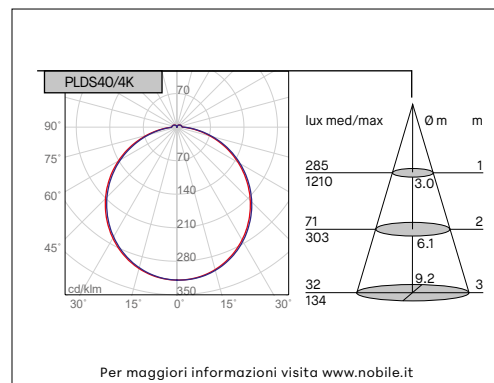

TRIS - PLDS40

TRIS QUADRATO

VOCI DI CAPITOLATO

Apparecchio LED quadrato con luce diretta per installazione a superficie. Flusso efficiente. Buon comfort visivo e diffusore opale per ottenere una luce omogenea. IP20. IK08. Unico prodotto con selettore temperatura colore integrato: 3000K-4000K-5000K. Alimentatore incluso.

Montaggio	Tipo di prodotto	Apparecchio da superficie		
	Tipo di installazione	A soffitto e a parete		
Dimensione	Cornice	400x400mm		
	Altezza	48mm		
Lampada	LED	2835		
	System/W	36W		
	Flusso luminoso nominale	PLDS40	5650lm	a 4000K
	Flusso luminoso reale	PLDS40	3791lm	a 4000K
	Temperatura di colore CCT	3000K-4000K-5000K		
	Indice di resa cromatica CRI	>80		
	LED Lifetime	30.000 h		
UGR	<28			
Luce	Distribuzione della luce	Diretta		
	Fascio di luce	110°		
Materiale	Corpo	Policarbonato bianco		
	Cornice	Alluminio verniciato bianco		
	Diffusore	Opale		
IK	IK	IK08		
Dati elettrici	Alimentatore	220-240V 50-60Hz incluso		
Garanzia	Garanzia	2 anni		
Norme	Conformità alle norme	EN60598-1, EN60598-2-1, EN62471, IEC/TR 62778, EN62493, EN61000-3-3, EN61000-3-2, EN61547, EN55015		