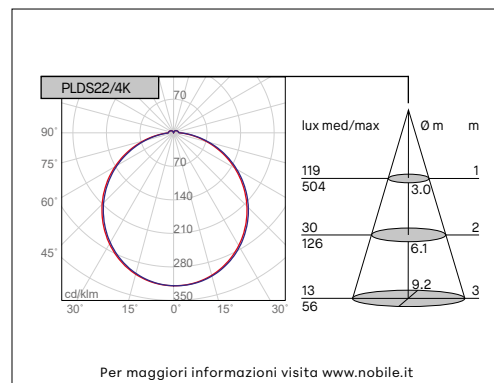

TRIS - PLDS22

TRIS QUADRATO

VOCI DI CAPITOLATO

Apparecchio LED quadrato con luce diretta per installazione a superficie. Flusso efficiente. Buon comfort visivo e diffusore opale per ottenere una luce omogenea. IP20. IK08. Unico prodotto con selettore temperatura colore integrato: 3000K-4000K-5000K. Alimentatore incluso.

Montaggio	Tipo di prodotto	Apparecchio da superficie		
	Tipo di installazione	A soffitto e a parete		
Dimensione	Cornice	220x220mm		
	Altezza	48mm		
Lampada	LED	2835		
	System/W	15W		
	Flusso luminoso nominale	PLDS22	2200lm	a 4000K
	Flusso luminoso reale	PLDS22	1579lm	a 4000K
	Temperatura di colore CCT	3000K-4000K-5000K		
	Indice di resa cromatica CRI	>80		
	LED Lifetime	30.000 h		
UGR	<28			
Luce	Distribuzione della luce	Diretta		
	Fascio di luce	110°		
Materiale	Corpo	Policarbonato bianco		
	Cornice	Alluminio verniciato bianco		
	Diffusore	Opale		
IK	IK	IK08		
Dati elettrici	Alimentatore	220-240V 50-60Hz incluso		
Garanzia	Garanzia	2 anni		
Norme	Conformità alle norme	EN60598-1, EN60598-2-1, EN62471, IEC/TR 62778, EN62493, EN61000-3-3, EN61000-3-2, EN61547, EN55015		