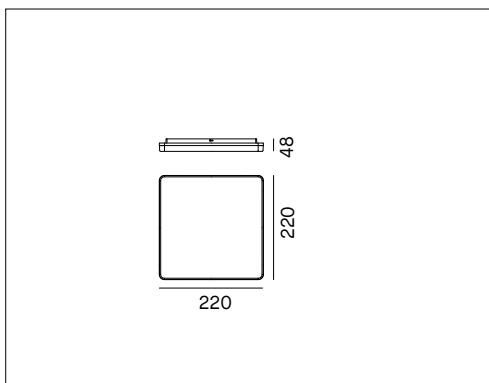

TRIS - PLDS22

TRIS QUADRATO

VOCI DI CAPITOLATO

Apparecchio LED quadrato con luce diretta per installazione a superficie. Flusso efficiente. Buon comfort visivo e diffusore opale per ottenere una luce omogenea. IP20. IK08. Unico prodotto con selettore temperatura colore integrato: 3000K-4000K-5000K. Alimentatore incluso.

Montaggio	Tipo di prodotto	Apparecchio da superficie		
	Tipo di installazione	A soffitto e a parete		
Dimensione	Cornice	220x220mm		
	Altezza	48mm		
Lampada	LED	2835		
	System/W	15W		
	Flusso luminoso nominale	PLDS22	2200lm	a 4000K
	Flusso luminoso reale	PLDS22	1579lm	a 4000K
	Temperatura di colore CCT	3000K-4000K-5000K		
	Indice di resa cromatica CRI	>80		
	LED Lifetime	30.000 h		
UGR	<28			
Luce	Distribuzione della luce	Diretta		
	Fascio di luce	110°		
Materiale	Corpo	Policarbonato bianco		
	Cornice	Alluminio verniciato bianco		
	Diffusore	Opale		
IK	IK	IK08		
Dati elettrici	Alimentatore	220-240V 50-60Hz incluso		
Garanzia	Garanzia	2 anni		
Norme	Conformità alle norme	EN60598-1, EN60598-2-1, EN62471, IEC/TR 62778, EN62493, EN61000-3-3, EN61000-3-2, EN61547, EN55015		