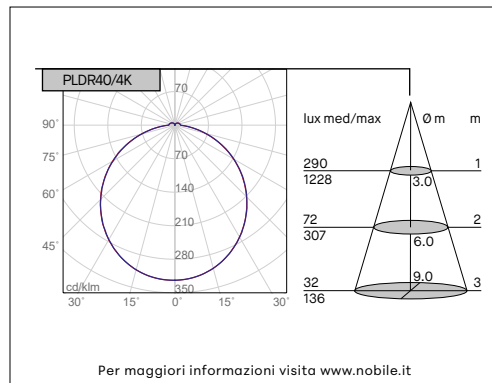

TRIS - PLDR40

TRIS TONDO

VOCI DI CAPITOLATO

Apparecchio LED tondo con luce diretta per installazione a superficie. Flusso efficiente. Buon comfort visivo e diffusore opale per ottenere una luce omogenea. IP20. IK08. Unico prodotto con selettore temperatura colore integrato: 3000K-4000K-5000K. Alimentatore incluso.

<b>Montaggio</b>	Tipo di prodotto	<b>Apparecchio da superficie</b>		
	Tipo di installazione	<b>A soffitto e a parete</b>		
<b>Dimensione</b>	Diametro	<b>400mm</b>		
	Altezza	<b>48mm</b>		
<b>Lampada</b>	LED	<b>2835</b>		
	System/W	<b>36W</b>		
	Flusso luminoso nominale	<b>PLDR40</b>	5650lm	<b>a 4000K</b>
	Flusso luminoso reale	<b>PLDR40</b>	3791lm	<b>a 4000K</b>
	Temperatura di colore CCT	<b>3000K-4000K-5000K</b>		
	Indice di resa cromatica CRI	<b>&gt;80</b>		
	LED Lifetime	<b>30.000 h</b>		
UGR	<b>&lt;28</b>			
<b>Luce</b>	Distribuzione della luce	<b>Diretta</b>		
	Fascio di luce	<b>110°</b>		
<b>Materiale</b>	Corpo	<b>Policarbonato bianco</b>		
	Cornice	<b>Alluminio verniciato bianco</b>		
	Diffusore	<b>Opale</b>		
<b>IK</b>	IK	<b>IK08</b>		
<b>Dati elettrici</b>	Alimentatore	<b>220-240V 50-60Hz incluso</b>		
<b>Garanzia</b>	Garanzia	<b>2 anni</b>		
<b>Norme</b>	Conformità alle norme	<b>EN60598-1, EN60598-2-1, EN62471, IEC/TR 62778, EN62493, EN61000-3-3, EN61000-3-2, EN61547, EN55015</b>		