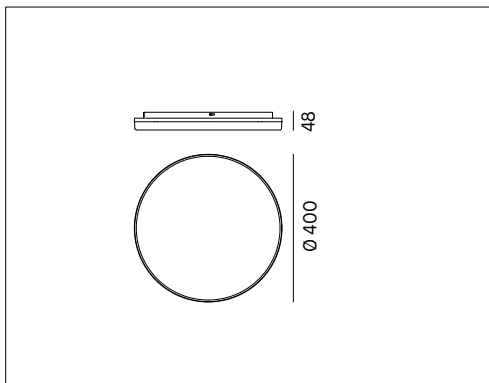

TRIS - PLDR40

TRIS TONDO

VOCI DI CAPITOLATO

Apparecchio LED tondo con luce diretta per installazione a superficie. Flusso efficiente. Buon comfort visivo e diffusore opale per ottenere una luce omogenea. IP20. IK08. Unico prodotto con selettore temperatura colore integrato: 3000K-4000K-5000K. Alimentatore incluso.

<b>Montaggio</b>	Tipo di prodotto	<b>Apparecchio da superficie</b>		
	Tipo di installazione	<b>A soffitto e a parete</b>		
<b>Dimensione</b>	Diametro	<b>400mm</b>		
	Altezza	<b>48mm</b>		
<b>Lampada</b>	LED	<b>2835</b>		
	System/W	<b>36W</b>		
	Flusso luminoso nominale	<b>PLDR40</b>	5650lm	<b>a 4000K</b>
	Flusso luminoso reale	<b>PLDR40</b>	3791lm	<b>a 4000K</b>
	Temperatura di colore CCT	<b>3000K-4000K-5000K</b>		
	Indice di resa cromatica CRI	<b>&gt;80</b>		
	LED Lifetime	<b>30.000 h</b>		
UGR	<b>&lt;28</b>			
<b>Luce</b>	Distribuzione della luce	<b>Diretta</b>		
	Fascio di luce	<b>110°</b>		
<b>Materiale</b>	Corpo	<b>Policarbonato bianco</b>		
	Cornice	<b>Alluminio verniciato bianco</b>		
	Diffusore	<b>Opale</b>		
<b>IK</b>	IK	<b>IK08</b>		
<b>Dati elettrici</b>	Alimentatore	<b>220-240V 50-60Hz incluso</b>		
<b>Garanzia</b>	Garanzia	<b>2 anni</b>		
<b>Norme</b>	Conformità alle norme	<b>EN60598-1, EN60598-2-1, EN62471, IEC/TR 62778, EN62493, EN61000-3-3, EN61000-3-2, EN61547, EN55015</b>		