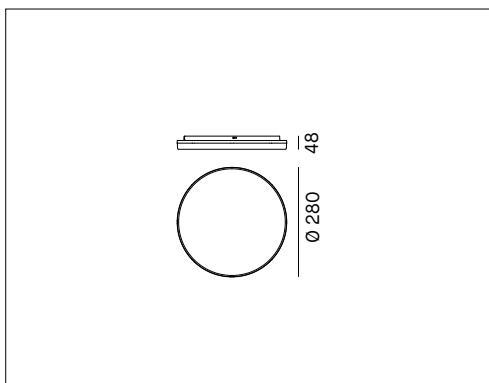

TRIS - PLDR28

TRIS TONDO

VOCI DI CAPITOLATO

Apparecchio LED tondo con luce diretta per installazione a superficie. Flusso efficiente. Buon comfort visivo e diffusore opale per ottenere una luce omogenea. IP20. IK08. Unico prodotto con selettore temperatura colore integrato: 3000K-4000K-5000K. Alimentatore incluso.

Montaggio	Tipo di prodotto	Apparecchio da superficie		
	Tipo di installazione	A soffitto e a parete		
Dimensione	Diametro	280mm		
	Altezza	48mm		
Lampada	LED	2835		
	System/W	18W		
	Flusso luminoso nominale	PLDR28	2600lm	a 4000K
	Flusso luminoso reale	PLDR28	1855lm	a 4000K
	Temperatura di colore CCT	3000K-4000K-5000K		
	Indice di resa cromatica CRI	>80		
	LED Lifetime	30.000 h		
UGR	<28			
Luce	Distribuzione della luce	Diretta		
	Fascio di luce	110°		
Materiale	Corpo	Policarbonato bianco		
	Cornice	Alluminio verniciato bianco		
	Diffusore	Opale		
IK	IK	IK08		
Dati elettrici	Alimentatore	220-240V 50-60Hz incluso		
Garanzia	Garanzia	2 anni		
Norme	Conformità alle norme	EN60598-1, EN60598-2-1, EN62471, IEC/TR 62778, EN62493, EN61000-3-3, EN61000-3-2, EN61547, EN55015		