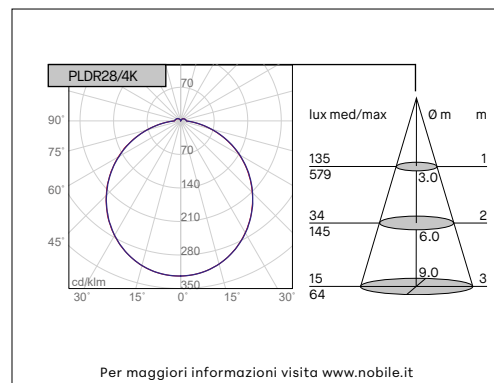

TRIS - PLDR28

TRIS TONDO

VOCI DI CAPITOLATO

Apparecchio LED tondo con luce diretta per installazione a superficie. Flusso efficiente. Buon comfort visivo e diffusore opale per ottenere una luce omogenea. IP20. IK08. Unico prodotto con selettore temperatura colore integrato: 3000K-4000K-5000K. Alimentatore incluso.

Montaggio	Tipo di prodotto	Apparecchio da superficie		
	Tipo di installazione	A soffitto e a parete		
Dimensione	Diametro	280mm		
	Altezza	48mm		
Lampada	LED	2835		
	System/W	18W		
	Flusso luminoso nominale	PLDR28	2600lm	a 4000K
	Flusso luminoso reale	PLDR28	1855lm	a 4000K
	Temperatura di colore CCT	3000K-4000K-5000K		
	Indice di resa cromatica CRI	>80		
	LED Lifetime	30.000 h		
UGR	<28			
Luce	Distribuzione della luce	Diretta		
	Fascio di luce	110°		
Materiale	Corpo	Policarbonato bianco		
	Cornice	Alluminio verniciato bianco		
	Diffusore	Opale		
IK	IK	IK08		
Dati elettrici	Alimentatore	220-240V 50-60Hz incluso		
Garanzia	Garanzia	2 anni		
Norme	Conformità alle norme	EN60598-1, EN60598-2-1, EN62471, IEC/TR 62778, EN62493, EN61000-3-3, EN61000-3-2, EN61547, EN55015		