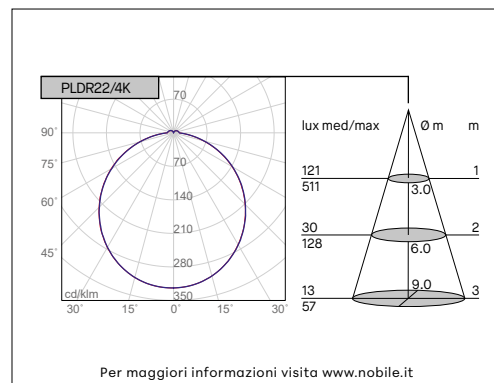

TRIS - PLDR22

TRIS TONDO

VOCI DI CAPITOLATO

Apparecchio LED tondo con luce diretta per installazione a superficie. Flusso efficiente. Buon comfort visivo e diffusore opale per ottenere una luce omogenea. IP20. IK08. Unico prodotto con selettore temperatura colore integrato: 3000K-4000K-5000K. Alimentatore incluso.

Montaggio	Tipo di prodotto	Apparecchio da superficie		
	Tipo di installazione	A soffitto e a parete		
Dimensione	Diametro	220mm		
	Altezza	48mm		
Lampada	LED	2835		
	System/W	15W		
	Flusso luminoso nominale	PLDR22	2200lm	a 4000K
	Flusso luminoso reale	PLDR22	1579lm	a 4000K
	Temperatura di colore CCT	3000K-4000K-5000K		
	Indice di resa cromatica CRI	>80		
	LED Lifetime	30.000 h		
UGR	<28			
Luce	Distribuzione della luce	Diretta		
	Fascio di luce	110°		
Materiale	Corpo	Policarbonato bianco		
	Cornice	Alluminio verniciato bianco		
	Diffusore	Opale		
IK	IK	IK08		
Dati elettrici	Alimentatore	220-240V 50-60Hz incluso		
Garanzia	Garanzia	2 anni		
Norme	Conformità alle norme	EN60598-1, EN60598-2-1, EN62471, IEC/TR 62778, EN62493, EN61000-3-3, EN61000-3-2, EN61547, EN55015		