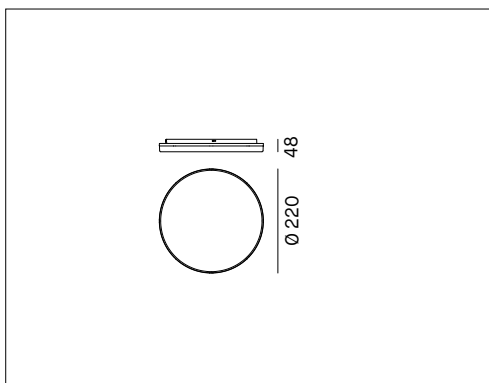

TRIS - PLDR22

TRIS TONDO

VOCI DI CAPITOLATO

Apparecchio LED tondo con luce diretta per installazione a superficie. Flusso efficiente. Buon comfort visivo e diffusore opale per ottenere una luce omogenea. IP20. IK08. Unico prodotto con selettore temperatura colore integrato: 3000K-4000K-5000K. Alimentatore incluso.

Montaggio	Tipo di prodotto	Apparecchio da superficie		
	Tipo di installazione	A soffitto e a parete		
Dimensione	Diametro	220mm		
	Altezza	48mm		
Lampada	LED	2835		
	System/W	15W		
	Flusso luminoso nominale	PLDR22	2200lm	a 4000K
	Flusso luminoso reale	PLDR22	1579lm	a 4000K
	Temperatura di colore CCT	3000K-4000K-5000K		
	Indice di resa cromatica CRI	>80		
	LED Lifetime	30.000 h		
UGR	<28			
Luce	Distribuzione della luce	Diretta		
	Fascio di luce	110°		
Materiale	Corpo	Policarbonato bianco		
	Cornice	Alluminio verniciato bianco		
	Diffusore	Opale		
IK	IK	IK08		
Dati elettrici	Alimentatore	220-240V 50-60Hz incluso		
Garanzia	Garanzia	2 anni		
Norme	Conformità alle norme	EN60598-1, EN60598-2-1, EN62471, IEC/TR 62778, EN62493, EN61000-3-3, EN61000-3-2, EN61547, EN55015		