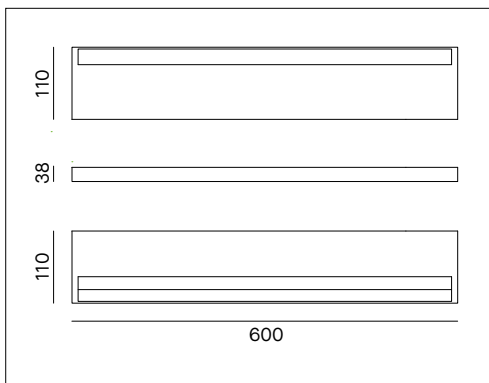

### VOCI DI CAPITOLATO

Apparecchio LED da interno per installazione a parete. Bi-emissione, luce diretta-indiretta. Corpo in alluminio verniciato bianco (RAL9003) o nero opaco (RAL9005). Alto comfort visivo CRI>90. Diffusore in PC opale. IK10. IP20. Dimensioni: lunghezza 600mm, profondità 110mm, altezza 38mm. Alimentatore incluso, disponibili versioni dimmerabili e controllo remoto. Conforme ai CAM EDILIZIA, criteri ambientali minimi. (Decreto Ministeriale 23 giugno 2022).

<b>Montaggio</b>	Tipo di prodotto	<b>Apparecchio a parete per interno</b>					
	Tipo di installazione	<b>A parete</b>					
<b>Dimensioni</b>	Lunghezza	<b>600mm</b>					
	Altezza	<b>38mm</b>					
	Profondità	<b>110mm</b>					
<b>Lampada</b>	LED	<b>Hongli 2835</b>					
	System/W	<b>2x32W</b>					
	Flusso luminoso nominale	<b>PK60/2A/2K/_</b>	2x3700lm	<b>PK60/2A/3K/_</b>	2x4030lm	<b>PK60/2A/4K/_</b>	2x4370lm
	Flusso luminoso reale	<b>PK60/2A/2K/_</b>	2x2782lm	<b>PK60/2A/3K/_</b>	2x3035lm	<b>PK60/2A/4K/_</b>	2x3119lm
	Temperatura di colore CCT	<b>2700K, 3000K, 4000K</b>					
	Indice di resa cromatica CRI	<b>&gt;90</b>					
	Durata di vita del LED	<b>50.000 h L80B20 (Ta 25°)</b>					
	MacAdam	<b>3</b>					
<b>Luce</b>	Distribuzione della luce	<b>Diffusa diretta e indiretta</b>					
<b>Materiali</b>	Corpo	<b>Alluminio verniciato bianco (W) RAL 9003 o nero opaco (B) RAL9005</b>					
	Diffusore	<b>PC opale</b>					
<b>IK</b>	IK	<b>IK10</b>					
<b>Dati elettrici</b>	Alimentatore	<b>ON-OFF 220-240V 50-60Hz incluso</b>					
	Corrente LED	<b>1200mA</b>					
<b>Garanzia</b>	Garanzia	<b>5 anni</b>					
<b>Norme</b>	Conformità alle norme	<b>EN60598-1, EN60598-2-1, EN62471, IEC/TR 62778, EN62493, EN61000-3-3, EN61000-3-2, EN61547, EN55015</b>					