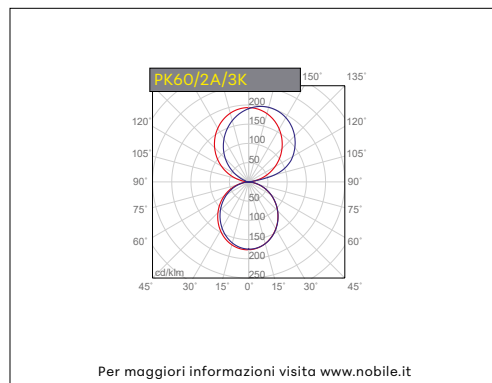

### VOCI DI CAPITOLATO

Apparecchio LED da interno per installazione a parete. Bi-emissione, luce diretta-indiretta. Corpo in alluminio verniciato bianco (RAL9003) o nero opaco (RAL9005). Alto comfort visivo CRI>90. Diffusore in PC opale. IK10. IP20. Dimensioni: lunghezza 600mm, profondità 110mm, altezza 38mm. Alimentatore incluso, disponibili versioni dimmerabili e controllo remoto. Conforme ai CAM EDILIZIA, criteri ambientali minimi. (Decreto Ministeriale 23 giugno 2022).

<b>Montaggio</b>	Tipo di prodotto	<b>Apparecchio a parete per interno</b>					
	Tipo di installazione	<b>A parete</b>					
<b>Dimensioni</b>	Lunghezza	<b>600mm</b>					
	Altezza	<b>38mm</b>					
	Profondità	<b>110mm</b>					
<b>Lampada</b>	LED	<b>Hongli 2835</b>					
	System/W	<b>2x32W</b>					
	Flusso luminoso nominale	<b>PK60/2A/2K/_</b>	2x3700lm	<b>PK60/2A/3K/_</b>	2x4030lm	<b>PK60/2A/4K/_</b>	2x4370lm
	Flusso luminoso reale	<b>PK60/2A/2K/_</b>	2x2782lm	<b>PK60/2A/3K/_</b>	2x3035lm	<b>PK60/2A/4K/_</b>	2x3119lm
	Temperatura di colore CCT	<b>2700K, 3000K, 4000K</b>					
	Indice di resa cromatica CRI	<b>&gt;90</b>					
	Durata di vita del LED	<b>50.000 h L80B20 (Ta 25°)</b>					
	MacAdam	<b>3</b>					
<b>Luce</b>	Distribuzione della luce	<b>Diffusa diretta e indiretta</b>					
<b>Materiali</b>	Corpo	<b>Alluminio verniciato bianco (W) RAL 9003 o nero opaco (B) RAL9005</b>					
	Diffusore	<b>PC opale</b>					
<b>IK</b>	IK	<b>IK10</b>					
<b>Dati elettrici</b>	Alimentatore	<b>ON-OFF 220-240V 50-60Hz incluso</b>					
	Corrente LED	<b>1200mA</b>					
<b>Garanzia</b>	Garanzia	<b>5 anni</b>					
<b>Norme</b>	Conformità alle norme	<b>EN60598-1, EN60598-2-1, EN62471, IEC/TR 62778, EN62493, EN61000-3-3, EN61000-3-2, EN61547, EN55015</b>					