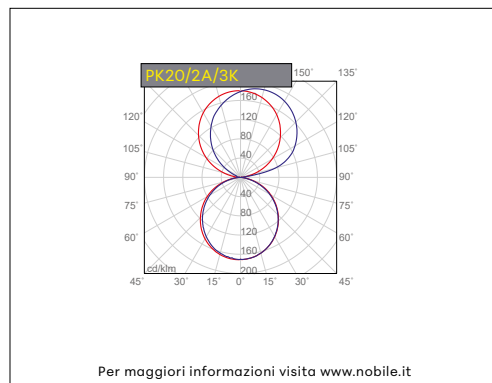

PLANK - PK20/2A

PLANK 20 BI-EMISSIONE

VOCI DI CAPITOLATO

Apparecchio LED da interno per installazione a parete. Bi-emissione, luce diretta-indiretta. Corpo in alluminio verniciato bianco (RAL9003) o nero opaco (RAL9005). Alto comfort visivo CRI>90. Diffusore in PC opale. IK10. IP20. Dimensioni: lunghezza 200mm, profondità 110mm, altezza 38mm. Alimentatore incluso, disponibili versioni dimmerabili e controllo remoto. Conforme ai CAM EDILIZIA, criteri ambientali minimi. (Decreto Ministeriale 23 giugno 2022).

Montaggio	Tipo di prodotto	Apparecchio a parete per interno					
	Tipo di installazione	A parete					
Dimensioni	Lunghezza	200mm					
	Altezza	38mm					
	Profondità	110mm					
Lampada	LED	Hongli 2835					
	System/W	2x9W					
	Flusso luminoso nominale	PK20/2A/2K/_	2x900lm	PK20/2A/3K/_	2x1000lm	PK20/2A/4K/_	2x1070lm
	Flusso luminoso reale	PK20/2A/2K/_	2x814lm	PK20/2A/3K/_	2x888lm	PK20/2A/4K/_	2x905lm
	Temperatura di colore CCT	2700K, 3000K, 4000K					
	Indice di resa cromatica CRI	>90					
	Durata di vita del LED	50.000 h L80B20 (Ta 25°)					
	MacAdam	3					
Luce	Distribuzione della luce	Diffusa diretta e indiretta					
Materiali	Corpo	Alluminio verniciato bianco (W) RAL 9003 o nero opaco (B) RAL9005					
	Diffusore	PC opale					
IK	IK	IK10					
Dati elettrici	Alimentatore	ON-OFF 220-240V 50-60Hz incluso					
	Corrente LED	450mA					
Garanzia	Garanzia	5 anni					
Norme	Conformità alle norme	EN60598-1, EN60598-2-1, EN62471, IEC/TR 62778, EN62493, EN61000-3-3, EN61000-3-2, EN61547, EN55015					