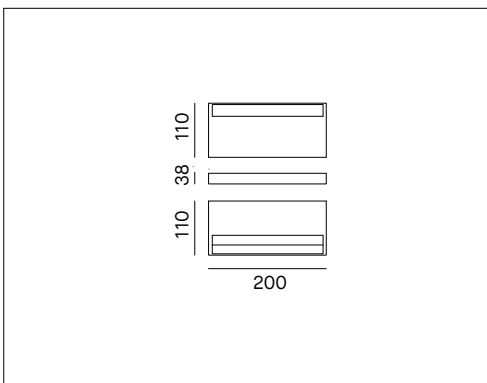

PLANK - PK20/2A

PLANK 20 BI-EMISSIONE

VOCI DI CAPITOLATO

Apparecchio LED da interno per installazione a parete. Bi-emissione, luce diretta-indiretta. Corpo in alluminio verniciato bianco (RAL9003) o nero opaco (RAL9005). Alto comfort visivo CRI>90. Diffusore in PC opale. IK10. IP20. Dimensioni: lunghezza 200mm, profondità 110mm, altezza 38mm. Alimentatore incluso, disponibili versioni dimmerabili e controllo remoto. Conforme ai CAM EDILIZIA, criteri ambientali minimi. (Decreto Ministeriale 23 giugno 2022).

Montaggio	Tipo di prodotto	Apparecchio a parete per interno					
	Tipo di installazione	A parete					
Dimensioni	Lunghezza	200mm					
	Altezza	38mm					
	Profondità	110mm					
Lampada	LED	Hongli 2835					
	System/W	2x9W					
	Flusso luminoso nominale	PK20/2A/2K/_	2x900lm	PK20/2A/3K/_	2x1000lm	PK20/2A/4K/_	2x1070lm
	Flusso luminoso reale	PK20/2A/2K/_	2x814lm	PK20/2A/3K/_	2x888lm	PK20/2A/4K/_	2x905lm
	Temperatura di colore CCT	2700K, 3000K, 4000K					
	Indice di resa cromatica CRI	>90					
	Durata di vita del LED	50.000 h L80B20 (Ta 25°)					
	MacAdam	3					
Luce	Distribuzione della luce	Diffusa diretta e indiretta					
Materiali	Corpo	Alluminio verniciato bianco (W) RAL 9003 o nero opaco (B) RAL9005					
	Diffusore	PC opale					
IK	IK	IK10					
Dati elettrici	Alimentatore	ON-OFF 220-240V 50-60Hz incluso					
	Corrente LED	450mA					
Garanzia	Garanzia	5 anni					
Norme	Conformità alle norme	EN60598-1, EN60598-2-1, EN62471, IEC/TR 62778, EN62493, EN61000-3-3, EN61000-3-2, EN61547, EN55015					