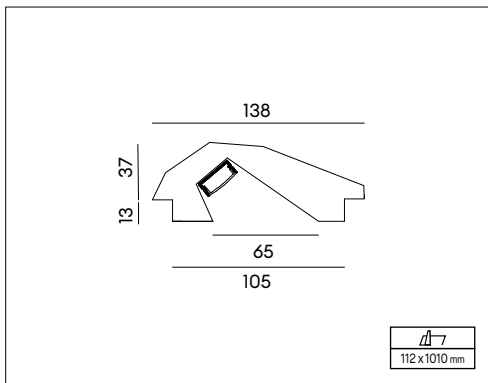

P11

PROFILO IN GESSO DA INCASSO

VOCI DI CAPITOLATO

Profilo lineare in gesso per installazione a incasso in cartongesso di spessore 13mm, lunghezza 1000mm. Ecosostenibile: realizzato in materiali minerali naturali e vegetali, senza additivi tossici. Profilo in alluminio per striscia LED incluso. Fissaggio con stucco o colla universale idonea. Diffusore non incluso, disponibile come accessorio. Peso 3.8 Kg.

Montaggio	Tipo di prodotto	Profilo in gesso da incasso
	Tipo di installazione	Illuminazione lineare, illuminazione a soffitto, illuminazione per cornici
Dimensione	Lunghezza	1000mm
	Profondità	138mm
	Altezza	50mm
	Foro	112x1010mm
	Profilo alluminio incluso	1pz
	Diffusore incluso	Diffusore trasparente
Materiale	Profilo in gesso	Il gesso ceramico TB12 è un gesso emidrato beta a grana molto fine ottenuto dalla cottura e macinazione di una pietra purissima con un contenuto medio di solfato di calcio del 98%.
	Profilo alluminio	Alluminio
	Comportamento al fuoco	Materiale non combustibile
	Ingiallimento	Non cambia colore al passare del tempo
	Pittura	Superfici in gesso verniciabile, previo uso di idonei isolanti.
Installazione	Ecologico	Realizzati con materiali naturali minerali e vegetali, sono privi di qualsiasi additivo tossico. Non producono esalazioni tossiche e non rilasciano nell'ambiente polveri o fibre dannose per l'organismo umano.
	Tappi di chiusura	Non inclusi, possono essere realizzati durante l'installazione
Garanzia	Materiale di fissaggio	Stucco riempitivo autoadesivo o sigillante universale tipo Bostik Poly Max, vedi foglio istruzioni prodotto.
	Garanzia	2 anni