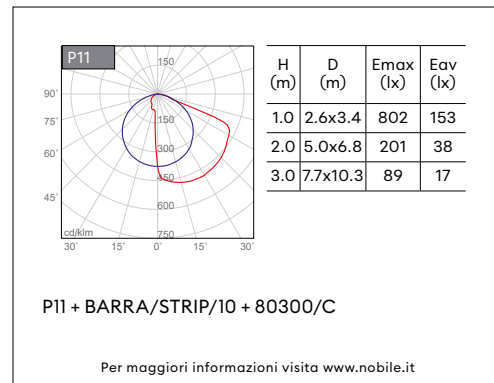

P11

PROFILO IN GESSO DA INCASSO

VOCI DI CAPITOLATO

Profilo lineare in gesso per installazione a incasso in cartongesso di spessore 13mm, lunghezza 1000mm. Ecosostenibile: realizzato in materiali minerali naturali e vegetali, senza additivi tossici. Profilo in alluminio per striscia LED incluso. Fissaggio con stucco o colla universale idonea. Diffusore non incluso, disponibile come accessorio. Peso 3.8 Kg.

Montaggio	Tipo di prodotto	Profilo in gesso da incasso
	Tipo di installazione	Illuminazione lineare, illuminazione a soffitto, illuminazione per cornici
Dimensione	Lunghezza	1000mm
	Profondità	138mm
	Altezza	50mm
	Foro	112x1010mm
	Profilo alluminio incluso	1pz
	Diffusore incluso	Diffusore trasparente
Materiale	Profilo in gesso	Il gesso ceramico TB12 è un gesso emidrato beta a grana molto fine ottenuto dalla cottura e macinazione di una pietra purissima con un contenuto medio di solfato di calcio del 98%.
	Profilo alluminio	Alluminio
	Comportamento al fuoco	Materiale non combustibile
	Ingiallimento	Non cambia colore al passare del tempo
	Pittura	Superfici in gesso verniciabile, previo uso di idonei isolanti.
Installazione	Ecologico	Realizzati con materiali naturali minerali e vegetali, sono privi di qualsiasi additivo tossico. Non producono esalazioni tossiche e non rilasciano nell'ambiente polveri o fibre dannose per l'organismo umano.
	Tappi di chiusura	Non inclusi, possono essere realizzati durante l'installazione
Garanzia	Materiale di fissaggio	Stucco riempitivo autoadesivo o sigillante universale tipo Bostik Poly Max, vedi foglio istruzioni prodotto.
	Garanzia	2 anni