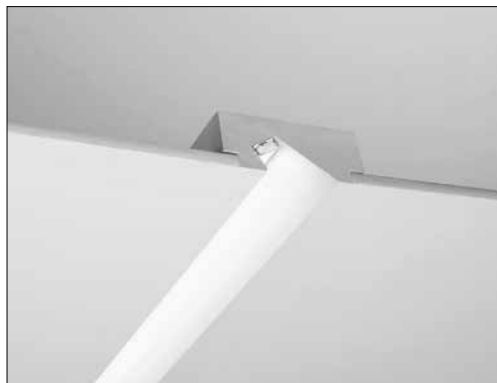

P11

PROFILO IN GESSO DA INCASSO

VOCI DI CAPITOLATO

Profilo lineare in gesso per installazione a incasso in cartongesso di spessore 13mm, lunghezza 1000mm. Ecosostenibile: realizzato in materiali minerali naturali e vegetali, senza additivi tossici. Profilo in alluminio per striscia LED incluso. Fissaggio con stucco o colla universale idonea. Diffusore non incluso, disponibile come accessorio. Peso 3.8 Kg.

Montaggio	Tipo di prodotto	Profilo in gesso da incasso
	Tipo di installazione	Illuminazione lineare, illuminazione a soffitto, illuminazione per cornici
Dimensione	Lunghezza	1000mm
	Profondità	138mm
	Altezza	50mm
	Foro	112x1010mm
	Profilo alluminio incluso	1pz
	Diffusore incluso	Diffusore trasparente
Materiale	Profilo in gesso	Il gesso ceramico TB12 è un gesso emidrato beta a grana molto fine ottenuto dalla cottura e macinazione di una pietra purissima con un contenuto medio di solfato di calcio del 98%.
	Profilo alluminio	Alluminio
	Comportamento al fuoco	Materiale non combustibile
	Ingiallimento	Non cambia colore al passare del tempo
	Pittura	Superfici in gesso verniciabile, previo uso di idonei isolanti.
Installazione	Ecologico	Realizzati con materiali naturali minerali e vegetali, sono privi di qualsiasi additivo tossico. Non producono esalazioni tossiche e non rilasciano nell'ambiente polveri o fibre dannose per l'organismo umano.
	Tappi di chiusura	Non inclusi, possono essere realizzati durante l'installazione
Garanzia	Materiale di fissaggio	Stucco riempitivo autoadesivo o sigillante universale tipo Bostik Poly Max, vedi foglio istruzioni prodotto.
	Garanzia	2 anni

Accessori disponibili su richiesta

Profilo alluminio incluso:	Diffusore incluso:	Diffusore disponibile su richiesta:
<b>BARRA/STRIP/10/1M</b>	<b>DIF.BAR/9/1M</b> Diffusore trasparente	<b>DIF.BAR/9/S/1M</b> Diffusore opale