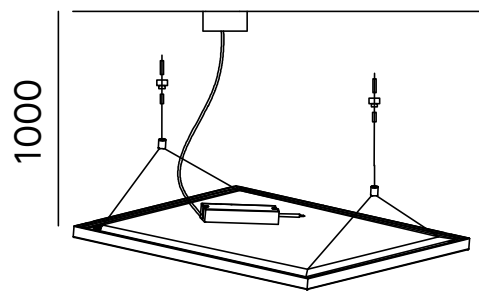

AZ7

ACCESSORIO PER LED PANEL

Per maggiori informazioni visita [www.nobile.it](http://www.nobile.it)

VOCI DI CAPITOLATO

Kit per installazione a sospensione: n.2 tiranti in acciaio da fissare direttamente sul retro del pannello e al soffitto, massima estensione del tirante 1000mm. Completo di rosone di alimentazione bianco e cavo a 2 poli bianco di 1,4m.

Compatibile con pannelli:

600x600mm: 300x1200mm:

**DM66P** --

**LT66** **LT312**

**LTP66** **LTP312**

**SQM66** --