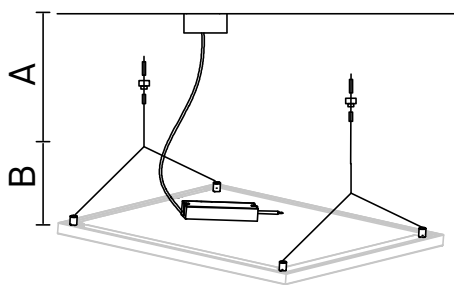

AX3

ACCESSORIO PER LED PANEL

Per maggiori informazioni visita www.nobile.it

VOCI DI CAPITOLATO

Kit per installazione a sospensione: n.2 tiranti in acciaio da fissare direttamente al retro del pannello e al soffitto, massima estensione del tirante A=1500mm.
Completo di rosone di alimentazione bianco e cavo a 2 poli bianco di 1,4m.

B= 300mm LPX312/LPX33

B=170mm LPX66

Compatibile con pannelli:

600x600mm: 300x300mm 300x1200mm:

LPX66

LPX33

LPX312