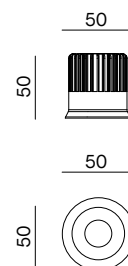

9108

DOWNLIGHT IN GESSO DA INCASSO

VOCI DI CAPITOLATO

Cornice quadrata in gesso, completa di alette per il fissaggio al cartongesso, con dimensioni variabili da 6 a 15mm di spessore. Emissione fissa. Incasso a scomparsa totale. IP20. Completo di portalampada GU10, compatibile con lampada LED max 8W, non inclusa. Dimensioni: 100x100mm, altezza 31mm. Modulo LED IP64 compatibile, da ordinare separatamente.

Montaggio	Tipo di prodotto	Downlight in gesso da incasso
	Tipo di installazione	Installazione in soffitto di cartongesso
Dimensione	Cornice	100x100mm
	Altezza	31mm
	Foro	110x110mm
Lampada	Lampada LED	max 8W, non inclusa
	Modulo LED	D1/DUO IP64 da ordinare separatamente
Materiale	Corpo	Gesso
	Alette	Alluminio
	Viti	Acciaio
Accessori	Inclusi	Portalampada GU10 Alette da regolare in base allo spessore del cartongesso da 6 a 15mm (*)
	Garanzia	2 anni
Norme	Conformità alle norme	EN60598-1, EN60598-2-2

MODULO LED COMPATIBILE

Code ON-OFF driver	Code PUSH driver	Code DALI driver	Nominal/lm	LED/W	System/W	CCT	Beam
D1/DUO/20/2K/6	D1/DUO/20/2K/2P	D1/DUO/20/2K/3	840	8.5	9.5	2700K	20°
D1/DUO/20/3K/6	D1/DUO/20/3K/2P	D1/DUO/20/3K/3	890	8.5	9.5	3000K	20°
D1/DUO/20/4K/6	D1/DUO/20/4K/2P	D1/DUO/20/4K/3	960	8.5	9.5	4000K	20°
D1/DUO/40/2K/6	D1/DUO/40/2K/2P	D1/DUO/40/2K/3	840	8.5	9.5	2700K	40°
D1/DUO/40/3K/6	D1/DUO/40/3K/2P	D1/DUO/40/3K/3	890	8.5	9.5	3000K	40°
D1/DUO/40/4K/6	D1/DUO/40/4K/2P	D1/DUO/40/4K/3	960	8.5	9.5	4000K	40°
D1/DUO/55/2K/6	D1/DUO/55/2K/2P	D1/DUO/55/2K/3	840	8.5	9.5	2700K	55°
D1/DUO/55/3K/6	D1/DUO/55/3K/2P	D1/DUO/55/3K/3	890	8.5	9.5	3000K	55°
D1/DUO/55/4K/6	D1/DUO/55/4K/2P	D1/DUO/55/4K/3	960	8.5	9.5	4000K	55°