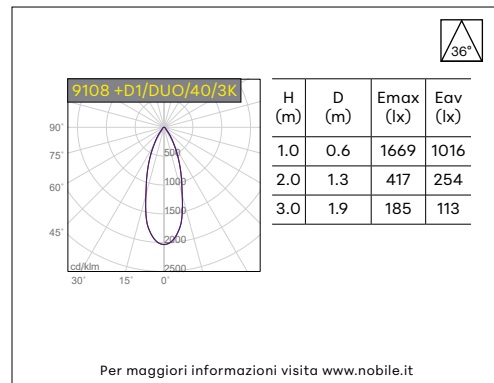

9108

DOWNLIGHT IN GESSO DA INCASSO

VOCI DI CAPITOLATO

Cornice quadrata in gesso, completa di alette per il fissaggio al cartongesso, con dimensioni variabili da 6 a 15mm di spessore. Emissione fissa. Incasso a scomparsa totale. IP20. Completo di portalampada GU10, compatibile con lampada LED max 8W, non inclusa. Dimensioni: 100x100mm, altezza 31mm. Modulo LED IP64 compatibile, da ordinare separatamente.

Montaggio	Tipo di prodotto	Downlight in gesso da incasso
	Tipo di installazione	Installazione in soffitto di cartongesso
Dimensione	Cornice	100x100mm
	Altezza	31mm
	Foro	110x110mm
Lampada	Lampada LED	max 8W, non inclusa
	Modulo LED	D1/DUO IP64 da ordinare separatamente
Materiale	Corpo	Gesso
	Alette	Alluminio
	Viti	Acciaio
Accessori	Inclusi	Portalampada GU10 Alette da regolare in base allo spessore del cartongesso da 6 a 15mm (*)
	Garanzia	2 anni
Norme	Conformità alle norme	EN60598-1, EN60598-2-2