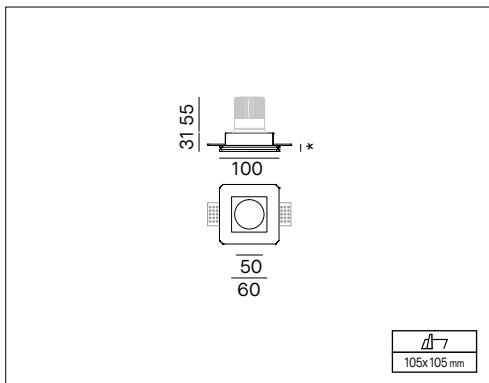

9108

DOWNLIGHT IN GESSO DA INCASSO

VOCI DI CAPITOLATO

Cornice quadrata in gesso, completa di alette per il fissaggio al cartongesso, con dimensioni variabili da 6 a 15mm di spessore. Emissione fissa. Incasso a scomparsa totale. IP20. Completo di portalampada GU10, compatibile con lampada LED max 8W, non inclusa. Dimensioni: 100x100mm, altezza 31mm. Modulo LED IP64 compatibile, da ordinare separatamente.

Montaggio	Tipo di prodotto	Downlight in gesso da incasso
	Tipo di installazione	Installazione in soffitto di cartongesso
Dimensione	Cornice	100x100mm
	Altezza	31mm
	Foro	110x110mm
Lampada	Lampada LED	max 8W, non inclusa
	Modulo LED	D1/DUO IP64 da ordinare separatamente
Materiale	Corpo	Gesso
	Alette	Alluminio
	Viti	Acciaio
Accessori	Inclusi	Portalampada GU10 Alette da regolare in base allo spessore del cartongesso da 6 a 15mm (*)
	Garanzia	2 anni
Norme	Conformità alle norme	EN60598-1, EN60598-2-2

LED CREE

Lifetime 50.000h (L80B10). Modulo in alluminio anodizzato.

Modulo LED IP64.

Lente 20° in policarbonato, 40° e 55° in PMMA.

Driver ON-OFF incluso.