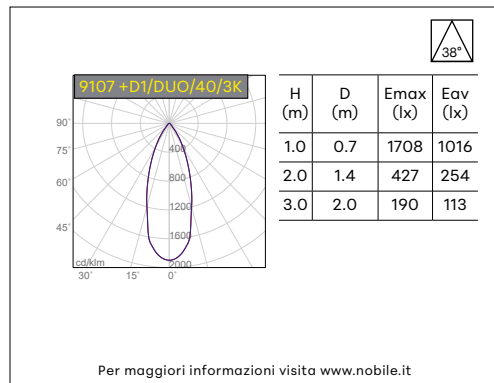

9107

DOWNLIGHT IN GESSO DA INCASSO

VOCI DI CAPITOLATO

Cornice tonda in gesso, completa di alette per il fissaggio al cartongesso, con dimensioni variabili da 6 a 15mm di spessore. Emissione fissa. Incasso a scomparsa totale. IP20. Completo di portalampana GU10, compatibile con lampada LED max 8W, non inclusa. Dimensioni: diametro 100mm, altezza 31mm. Modulo LED IP64 compatibile, da ordinare separatamente.

Montaggio	Tipo di prodotto	Downlight in gesso da incasso
	Tipo di installazione	Installazione in soffitto di cartongesso
Dimensione	Diametro	100mm
	Altezza	31mm
	Foro	105mm
Lampada	Lampada LED	max 8W, non inclusa
	Modulo LED	D1/DUO IP64 da ordinare separatamente
Materiale	Corpo	Gesso
	Alette	Alluminio
	Viti	Acciaio
Accessori	Inclusi	Portalampana GU10 Alette da regolare in base allo spessore del cartongesso da 6 a 15mm (*)
	Garanzia	2 anni
Norme	Conformità alle norme	EN60598-1, EN60598-2-2