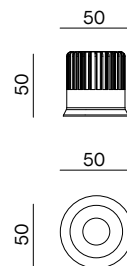

9107

DOWNLIGHT IN GESSO DA INCASSO

VOCI DI CAPITOLATO

Cornice tonda in gesso, completa di alette per il fissaggio al cartongesso, con dimensioni variabili da 6 a 15mm di spessore. Emissione fissa. Incasso a scomparsa totale. IP20. Completo di portalampana GU10, compatibile con lampada LED max 8W, non inclusa. Dimensioni: diametro 100mm, altezza 31mm. Modulo LED IP64 compatibile, da ordinare separatamente.

Montaggio	Tipo di prodotto	Downlight in gesso da incasso
	Tipo di installazione	Installazione in soffitto di cartongesso
Dimensione	Diametro	100mm
	Altezza	31mm
	Foro	105mm
Lampada	Lampada LED	max 8W, non inclusa
	Modulo LED	D1/DUO IP64 da ordinare separatamente
Materiale	Corpo	Gesso
	Alette	Alluminio
	Viti	Acciaio
Accessori	Inclusi	Portalampana GU10 Alette da regolare in base allo spessore del cartongesso da 6 a 15mm (*)
	Garanzia	2 anni
Norme	Conformità alle norme	EN60598-1, EN60598-2-2

MODULO LED COMPATIBILE

Code ON-OFF driver	Code PUSH driver	Code DALI driver	Nominal/lm	LED/W	System/W	CCT	Beam
D1/DUO/20/2K/6	D1/DUO/20/2K/2P	D1/DUO/20/2K/3	840	8.5	9.5	2700K	20°
D1/DUO/20/3K/6	D1/DUO/20/3K/2P	D1/DUO/20/3K/3	890	8.5	9.5	3000K	20°
D1/DUO/20/4K/6	D1/DUO/20/4K/2P	D1/DUO/20/4K/3	960	8.5	9.5	4000K	20°
D1/DUO/40/2K/6	D1/DUO/40/2K/2P	D1/DUO/40/2K/3	840	8.5	9.5	2700K	40°
D1/DUO/40/3K/6	D1/DUO/40/3K/2P	D1/DUO/40/3K/3	890	8.5	9.5	3000K	40°
D1/DUO/40/4K/6	D1/DUO/40/4K/2P	D1/DUO/40/4K/3	960	8.5	9.5	4000K	40°
D1/DUO/55/2K/6	D1/DUO/55/2K/2P	D1/DUO/55/2K/3	840	8.5	9.5	2700K	55°
D1/DUO/55/3K/6	D1/DUO/55/3K/2P	D1/DUO/55/3K/3	890	8.5	9.5	3000K	55°
D1/DUO/55/4K/6	D1/DUO/55/4K/2P	D1/DUO/55/4K/3	960	8.5	9.5	4000K	55°