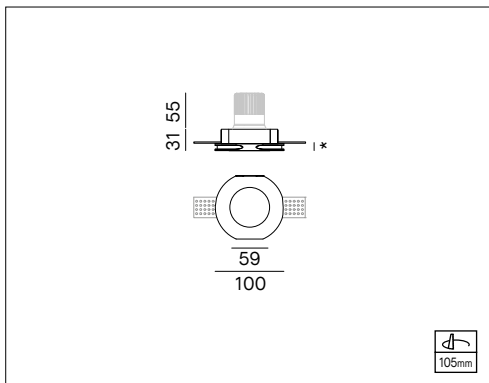

9107

DOWNLIGHT IN GESSO DA INCASSO

VOCI DI CAPITOLATO

Cornice tonda in gesso, completa di alette per il fissaggio al cartongesso, con dimensioni variabili da 6 a 15mm di spessore. Emissione fissa. Incasso a scomparsa totale. IP20. Completo di portalampana GU10, compatibile con lampada LED max 8W, non inclusa. Dimensioni: diametro 100mm, altezza 31mm. Modulo LED IP64 compatibile, da ordinare separatamente.

Montaggio	Tipo di prodotto	Downlight in gesso da incasso
	Tipo di installazione	Installazione in soffitto di cartongesso
Dimensione	Diametro	100mm
	Altezza	31mm
	Foro	105mm
Lampada	Lampada LED	max 8W, non inclusa
	Modulo LED	D1/DUO IP64 da ordinare separatamente
Materiale	Corpo	Gesso
	Alette	Alluminio
	Viti	Acciaio
Accessori	Inclusi	Portalampana GU10 Alette da regolare in base allo spessore del cartongesso da 6 a 15mm (*)
	Garanzia	2 anni
Norme	Conformità alle norme	EN60598-1, EN60598-2-2

LED CREE

Lifetime 50.000h (L80B10). Modulo in alluminio anodizzato.

Modulo LED IP64.

Lente 20° in policarbonato, 40° e 55° in PMMA.

Driver ON-OFF incluso.