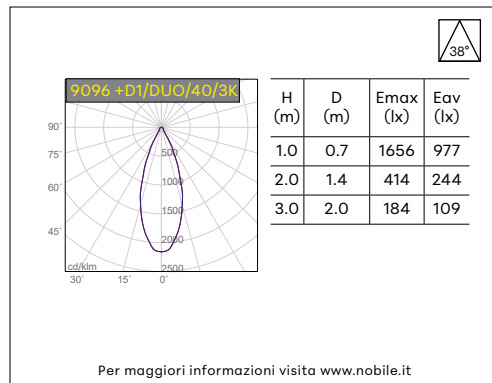

9096

DOWNLIGHT IN GESSO DA INCASSO

VOCI DI CAPITOLATO

Cornice quadrata in gesso, completa di alette per il fissaggio al cartongesso, con dimensioni variabili da 6 a 15mm di spessore. Emissione fissa. Incasso a scomparsa totale. IP20. Completo di portalampada GU10, compatibile con lampada LED max 8W, non inclusa. Dimensioni: 120x120mm, altezza 65mm. Modulo LED IP64 compatibile, da ordinare separatamente.

Montaggio	Tipo di prodotto	Downlight in gesso da incasso
	Tipo di installazione	Installazione in soffitto di cartongesso
Dimensione	Cornice	120x120mm
	Altezza	65mm
	Foro	125x125mm
Lampada	Lampada LED	max 8W, non inclusa
	Modulo LED	D1/DUO IP64 da ordinare separatamente
Materiale	Corpo	Gesso
	Alette	Alluminio
	Viti	Acciaio
Accessori	Inclusi	Portalampada GU10 Alette da regolare in base allo spessore del cartongesso da 6 a 15mm (*)
	Garanzia	2 anni
Norme	Conformità alle norme	EN60598-1, EN60598-2-2

LED CREE

Lifetime 50.000h (L80B10). Modulo in alluminio anodizzato.

Modulo LED IP64.

Lente 20° in policarbonato, 40° e 55° in PMMA.

Driver ON-OFF incluso.