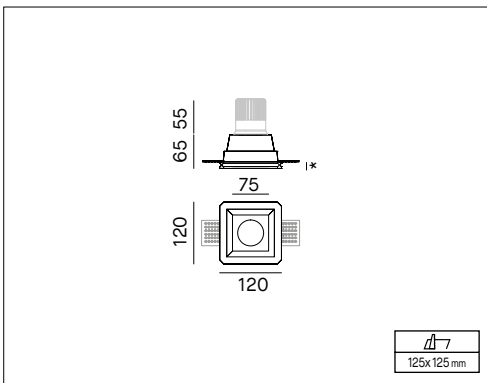

9096

DOWNLIGHT IN GESSO DA INCASSO

VOCI DI CAPITOLATO

Cornice quadrata in gesso, completa di alette per il fissaggio al cartongesso, con dimensioni variabili da 6 a 15mm di spessore. Emissione fissa. Incasso a scomparsa totale. IP20. Completo di portalampada GU10, compatibile con lampada LED max 8W, non inclusa. Dimensioni: 120x120mm, altezza 65mm. Modulo LED IP64 compatibile, da ordinare separatamente.

Montaggio	Tipo di prodotto	Downlight in gesso da incasso
	Tipo di installazione	Installazione in soffitto di cartongesso
Dimensione	Cornice	120x120mm
	Altezza	65mm
	Foro	125x125mm
Lampada	Lampada LED	max 8W, non inclusa
	Modulo LED	D1/DUO IP64 da ordinare separatamente
Materiale	Corpo	Gesso
	Alette	Alluminio
	Viti	Acciaio
Accessori	Inclusi	Portalampada GU10 Alette da regolare in base allo spessore del cartongesso da 6 a 15mm (*)
	Garanzia	2 anni
Norme	Conformità alle norme	EN60598-1, EN60598-2-2

LED CREE

Lifetime 50.000h (L80B10). Modulo in alluminio anodizzato.

Modulo LED IP64.

Lente 20° in policarbonato, 40° e 55° in PMMA.

Driver ON-OFF incluso.