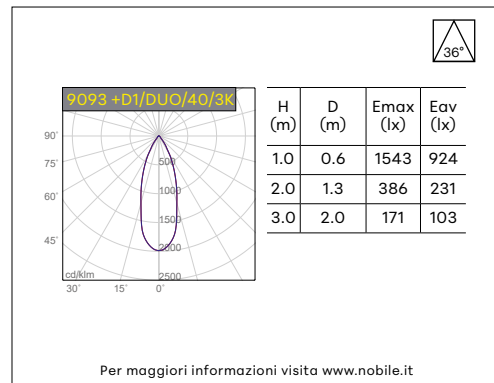

9093

DOWNLIGHT IN GESSO DA INCASSO

VOCI DI CAPITOLATO

Cornice tonda in gesso, completa di alette per il fissaggio al cartongesso, con dimensioni variabili da 6 a 15mm di spessore. Emissione fissa. Incasso a scomparsa totale. IP20. Completo di portalampada GU10, compatibile con lampada LED max 8W, non inclusa. Dimensioni: diametro 130mm, altezza 43mm. Modulo LED IP64 compatibile, da ordinare separatamente.

<b>Montaggio</b>	Tipo di prodotto	<b>Downlight in gesso da incasso</b>
	Tipo di installazione	<b>Installazione in soffitto di cartongesso</b>
<b>Dimensione</b>	Diametro	<b>130mm</b>
	Altezza	<b>43mm</b>
	Foro	<b>135mm</b>
<b>Lampada</b>	Lampada LED	<b>max 8W, non inclusa</b>
	Modulo LED	<b>D1/DUO IP64 da ordinare separatamente</b>
<b>Materiale</b>	Corpo	<b>Gesso</b>
	Alette	<b>Alluminio</b>
	Viti	<b>Acciaio</b>
<b>Accessori</b>	Inclusi	<b>Portalampada GU10</b> <b>Alette da regolare in base allo spessore del cartongesso da 6 a 15mm (*)</b>
	Garanzia	<b>2 anni</b>
<b>Norme</b>	Conformità alle norme	<b>EN60598-1, EN60598-2-2</b>