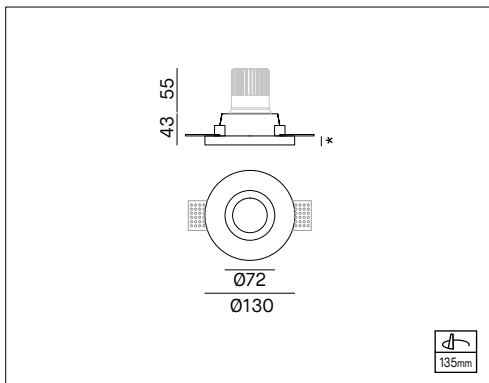

9093

DOWNLIGHT IN GESSO DA INCASSO

VOCI DI CAPITOLATO

Cornice tonda in gesso, completa di alette per il fissaggio al cartongesso, con dimensioni variabili da 6 a 15mm di spessore. Emissione fissa. Incasso a scomparsa totale. IP20. Completo di portalampada GU10, compatibile con lampada LED max 8W, non inclusa. Dimensioni: diametro 130mm, altezza 43mm. Modulo LED IP64 compatibile, da ordinare separatamente.

<b>Montaggio</b>	Tipo di prodotto	<b>Downlight in gesso da incasso</b>
	Tipo di installazione	<b>Installazione in soffitto di cartongesso</b>
<b>Dimensione</b>	Diametro	<b>130mm</b>
	Altezza	<b>43mm</b>
	Foro	<b>135mm</b>
<b>Lampada</b>	Lampada LED	<b>max 8W, non inclusa</b>
	Modulo LED	<b>D1/DUO IP64 da ordinare separatamente</b>
<b>Materiale</b>	Corpo	<b>Gesso</b>
	Alette	<b>Alluminio</b>
	Viti	<b>Acciaio</b>
<b>Accessori</b>	Inclusi	<b>Portalampada GU10</b> <b>Alette da regolare in base allo spessore del cartongesso da 6 a 15mm (*)</b>
	Garanzia	<b>2 anni</b>
<b>Norme</b>	Conformità alle norme	<b>EN60598-1, EN60598-2-2</b>

LED CREE

Lifetime 50.000h (L80B10). Modulo in alluminio anodizzato.

Modulo LED IP64.

Lente 20° in policarbonato, 40° e 55° in PMMA.

Driver ON-OFF incluso.