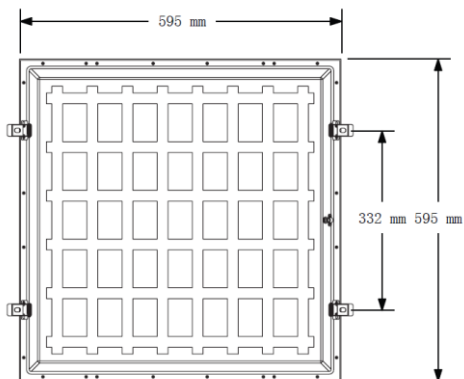

X 4

COD.: AZ6

X 8

Code	Foro/Cut-out
LPZ66	585x585mm
LPZ312	285x1185mm