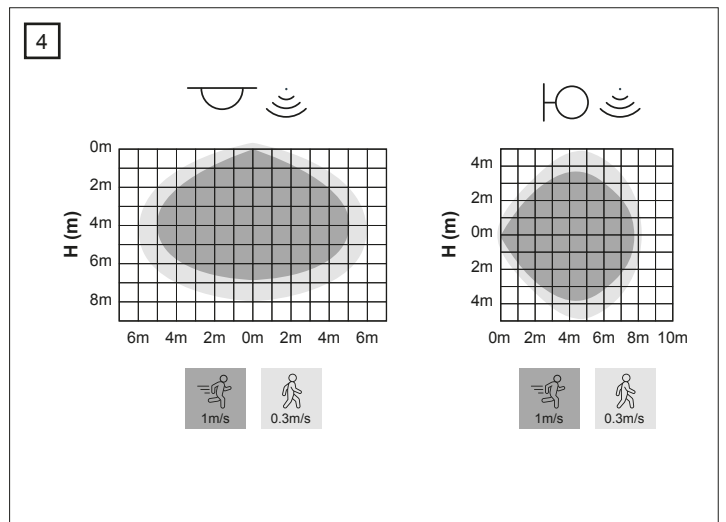

3

1	2	3	4	5	6
100%	-	5s	-	0%	+∞
50%	-	1m	30Lux	20%	15m
10%	-	3m			
10%	10%	10m			

100%	3m	X	0%	∞

5yr Warranty | Garantie | Garanzia | Záruka | Εγγύηση | Garantia | Garantia | Garanti | Takuu | نامضمان