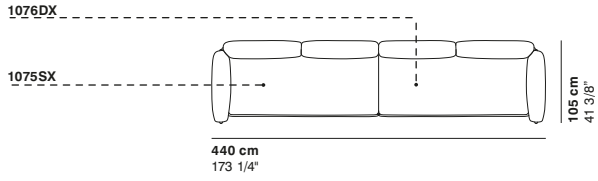

cod. 1076DX / **right element 220**

cod. 1077SX / **left dormeuse**

cod. 1078DX / **right dormeuse**

cod. 1079 / **ottoman 100**

cod. 1080 / **ottoman 140**

NAP WITHOUT CUSHIONS

cod. NAP01 / composition

cod. NAP02DX / composition