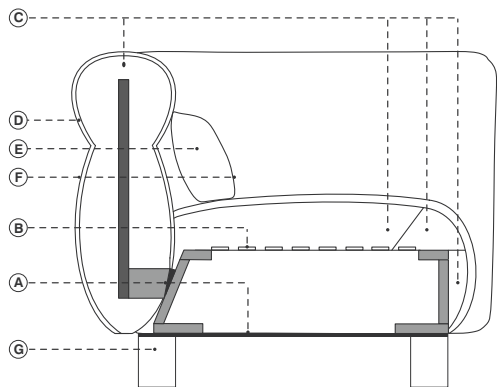

Nap

Family

Armchair / Sofa / Dormeuse
Ottoman / System

Designer

Andrea Steidl / 2019

Dati tecnici · Technical data · Données techniques · Technische Angaben

- | | |
|---|--|
| ■ Legno massiccio di faggio | ■ Solid beech |
| ■ Multistrato di faggio | ■ Multilayered beech |
| A. Acciaio | A. Steel |
| B. Cinghie elastiche ad alta densità | B. High density elastic straps |
| C. Poliuretano espanso ignifugo indeformabile a quote differenziate | C. Flame-retardant undeformable polyurethane foam of different densities |
| D. Fibra di poliestere | D. Polyester fibers |
| E. Piuma e fibra di poliestere elicoidale | E. Feathers and helical polyester fibers |
| F. Rivestimento sfoderabile in tessuto e non sfoderabile in pelle e finta pelle | F. Removable upholstery in fabric and fixed in leather or artificial leather |
| G. Legno di frassino | G. Ash wood |
-
- | | |
|---|---|
| ■ Bois de hêtre massif | ■ Massivholz aus Buche |
| ■ Multiplis de hêtre | ■ Buchenschichtholz |
| A. Acier | A. Stahl |
| B. Sangles élastiques | B. Elastischen Gurtbändern |
| C. Mousse polyuréthane expansé ignifuge indéformable à épaisseurs différenciées | C. Feuerfester formbeständige Polyurethanschaum in unterschiedlicher Dichte |
| D. Fibre de polyester | D. Polyester |
| E. Plume et fibre de polyester hélicoïdal | E. Daunen und Polyesterfaser s piralförmig |
| F. Revêtement déhoussable en tissu et pas déhoussable en cuir ou simili cuir | F. Abziehbarer Bezug aus Stoff oder unabziehbarer aus Leder und Kunstleder |
| G. Bois de frêne | G. Eschenholz |