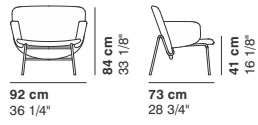

Frassino tinto grafite  
Graphite-stained ash  
Frêne teinté graphite  
Eschenholz Graphit gebeizt

Piccola  
Small  
Petit  
Klein

Grande  
Big  
Grand  
Groß

ALA

cod. 8870 / steel\_low armchair

cod. 8871 / steel\_low armchair with arms