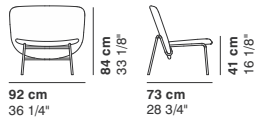

Frassino tinto grafite  
Graphite-stained ash  
Frêne teinté graphite  
Eschenholz Graphit gebeizt

Piccola  
Small  
Petit  
Klein

Grande  
Big  
Grand  
Groß

ALA

cod. 8870 / steel\_low armchair

cod. 8871 / steel\_low armchair with arms